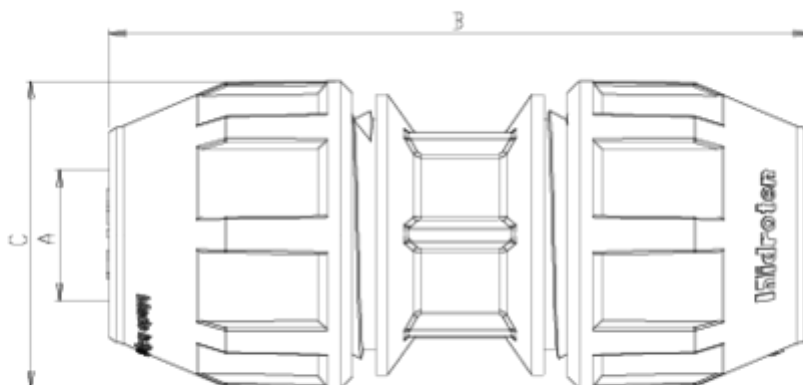

Acessórios de PP para polietileno

União bocas iguais multitubo

ITEM 990

REFERÊNCIA	DESCRIÇÃO	Peso líquido	Volume (m ³)	Peso bruto	Unidades por lote
1012513	RACCORD DROIT MULTITUBE DOUBLE 25-15-21	0,1599	0,02022	7,7998	42
1012516	RACCORD DROIT MULTITUBE DOUBLE 32-21-27	0,2181	0,02022	6,0844	24

ITEM 990 | União bocas iguais multitubo

Código	Æ MULTITUBO (A)	Peso (g)	B	C	PN	MEDIDA
12513	15/21	152	124	56	16	MÉTRICO
12516	21/27	222	140	64	16	MÉTRICO

Documentación del Producto

Certificados del Producto