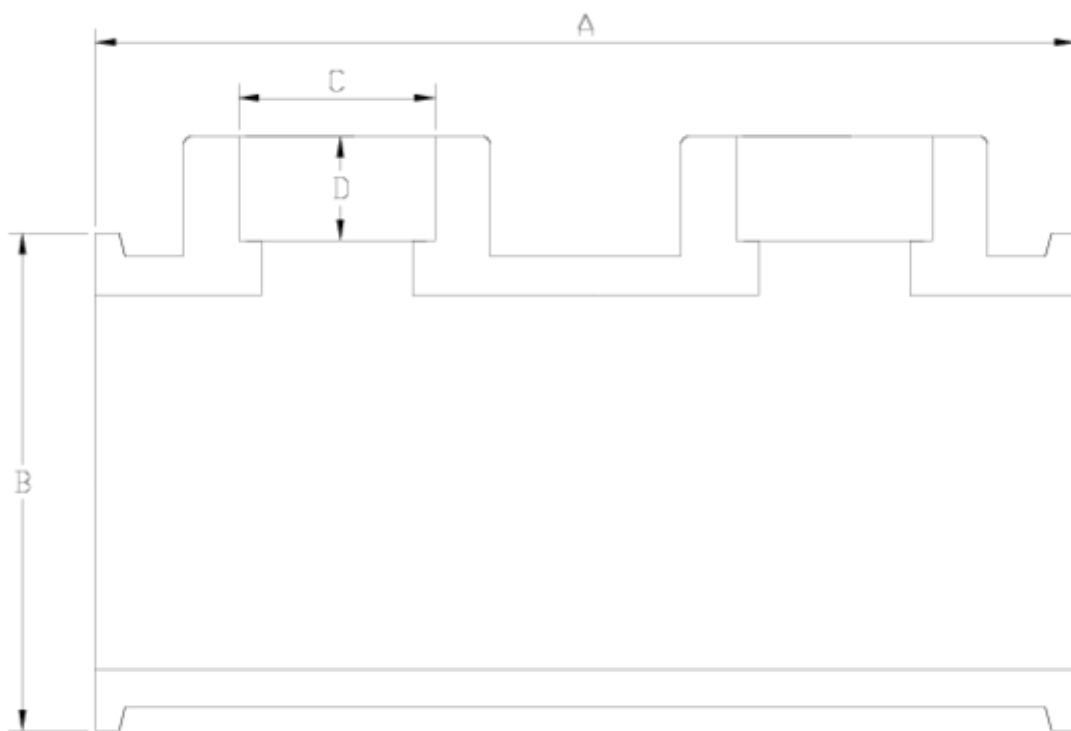

Joelho 90° Netvitc System®

## Tê dupla Netvitc SysTêm® salida colar PVC-U ITEM 43N

REFERÊNCIA	DESCRIÇÃO	Peso líquido	Volume (m <sup>3</sup> )	Peso bruto	Unidades por lote
101N720	Tê Duplo NET SYS 90-63 PVC	1,33915	0,01553	3,005	2
101N724	Tê Duplo NET SYS 110-63 PVC	1,806	0,03129	4,185	2

## ITEM 43N | Tê dupla Netvitc Systêm® salida colar PVC-U

CÓDIGO	f	PESO	BRIDA	A	B	C	D	E	PN	MEDIDA
1N720	90-63	1339	90	283	121	63	38	145	PN10	METRICO
1N724	110-63	1806	110	280	144	63	38	145	PN10	METRICO