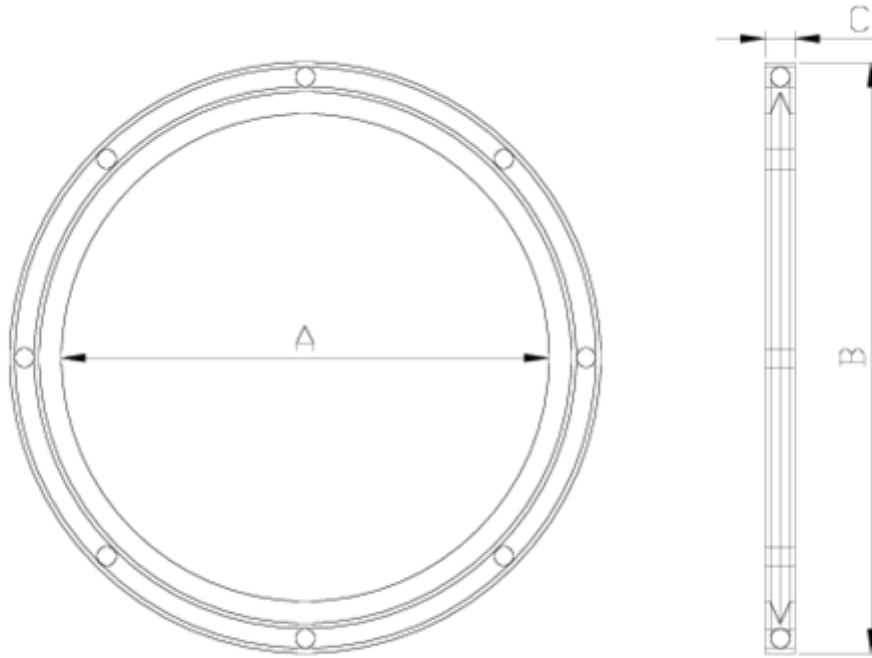

Joelho 90° Netvitc System®

Juntas Netvitc System®

ITEM 16N

REFERÊNCIA	DESCRIÇÃO	Peso líquido	Volume (m ³)	Peso bruto	Unidades por lote
1098385	JUNTA NETVITC SYSTEM 63 ARO	0,0278	0,01553	0,2685	50

ITEM 16N | Juntas Netvitc System®

CÓDIGO	f	PESO	A	B	C	PN	MEDIDA
98384	50	22	50	74	5	PN10	MÉTRICO
98355	63	5	74	88	5	PN10	MÉTRICO
98385	63	30	67	92	5	PN10	MÉTRICO
98356	75	6	82	97	4	PN10	MÉTRICO
98387	90	53	98	121	6	PN10	MÉTRICO
98388	110	66	120	144	6	PN10	MÉTRICO
98389	125	70	132	159	6	PN10	MÉTRICO
98390	140	92	148	176	6	PN10	MÉTRICO
98391	160	109	173	201	7	PN10	MÉTRICO
98357	200	155	217	251	8	PN10	MEDIDA