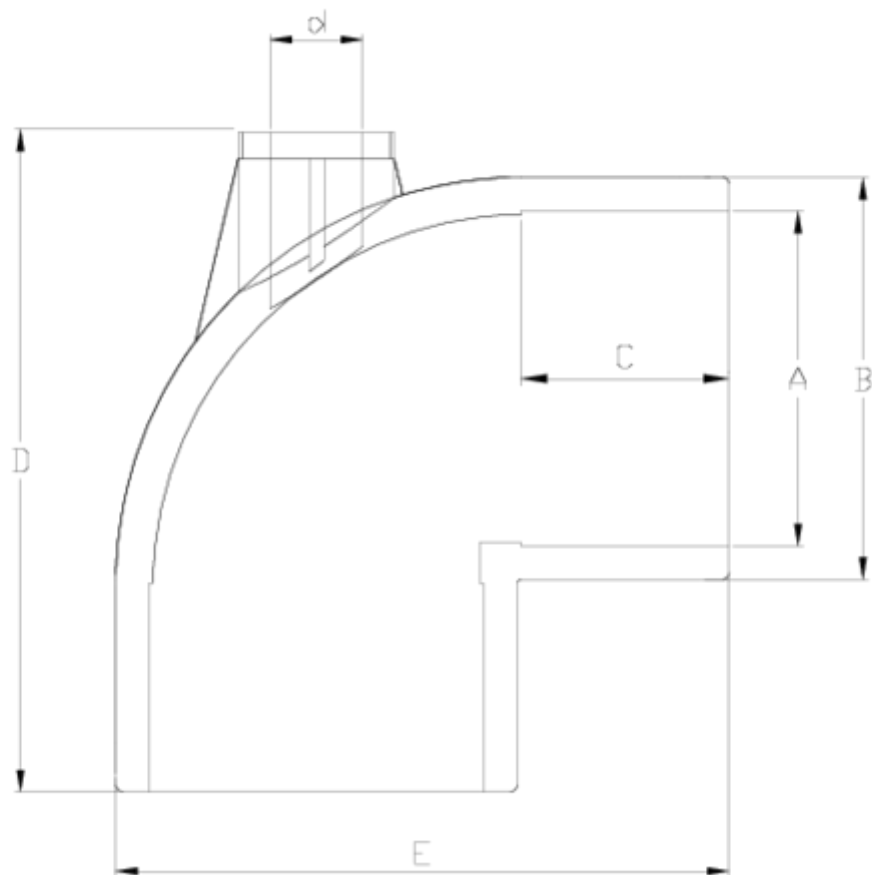

Acessórios de pressão PVC-U

Joelho 90° colar "Air"

ITEM 429

REFERÊNCIA	DESCRIÇÃO	Peso líquido	Volume (m ³)	Peso bruto	Unidades por lote
1001256	Joelho 90° ENCOLAR "AIR" saída R/H 50-1/2"	0,175243	0,02244	5,961	30
1001590	Joelho 90° ENCOLAR "AIR" saída R/H 50-3/4"	0,17091	0,02244	5,615	30
1001257	Joelho 90° ENCOLAR "AIR" saída R/H 63-1/2"	0,300462	0,03129	8,385	26
1001591	Joelho 90° ENCOLAR "AIR" saída R/H 63-3/4"	0,28	0,03129	8,035	26
1001258	Joelho 90° ENCOLAR "AIR" saída R/H 75-1/2"	0,5	0,04717	13,1418	25
1001592	Joelho 90° ENCOLAR "AIR" saída R/H 75-3/4"	0,491728	0,04717	12,935	25
1001259	Joelho 90° ENCOLAR "AIR" saída R/H 90-3/4"	0,8262	0,03129	8,923	10
1001260	Joelho 90° ENCOLAR "AIR" saída R/H 90-1"	0,762	0,03129	8,259	10
1001261	Joelho 90° ENCOLAR "AIR" saída R/H 110-1"	1,31097	0,04880	13,685	10
1001262	Joelho 90° ENCOLAR "AIR" saída R/H 125-1"	1,9397	0,04717	12,28	6
1001263	Joelho 90° ENCOLAR "AIR" saída R/H 125-2"	1,747417	0,06149	11,6837	6
1001264	COUDE 90° "AIR" A COLLER 140-1"	2,4475	0,06347	15,515	6
1001265	COUDE 90° "AIR" A COLLER 140-2"	2,292	0,06347	14,582	6
1001267	Joelho 90° ENCOLAR "AIR" saída R/H 160-2"	3,319875	0,06150	14,2	4
1001268	Joelho 90° ENCOLAR "AIR" saída R/H 200-2"	4,95655	0,06347	10,7	2
1001593	Joelho 90° ENCOLAR "AIR" saída R/H 250-2"	9,83	0,06347	10,91	1
1001594	Joelho 90° ENCOLAR "AIR" saída R/H 250-3"	9,735	0,06347	10,5	1

ITEM 429 | Joelho 90° colar "Air"

Código	A	d	Peso (g)	B	C	D	E	PN	MEDIDA
01256	50	1/2"	148	61	31	100	88	PN16	MÉTRICO
01590	50	3/4"	146	61	31	100	88	PN16	MÉTRICO
01257	63	1/2"	235	76	38	120	109	PN16	MÉTRICO
01591	63	3/4"	233	76	38	120	109	PN16	MÉTRICO
01258	75	1/2"	455	90	44	140	130	PN16	MÉTRICO
01592	75	3/4"	452	90	44	140	130	PN16	MÉTRICO
01259	90	3/4"	812	108	51	175	151	PN16	MÉTRICO
01261	110	1"	1278	131	61	206	184	PN16	MÉTRICO
01262	125	1"	1645	143	63	234	210	PN16	MÉTRICO
01263	125	2"	1628	143	69	234	210	PN16	MÉTRICO