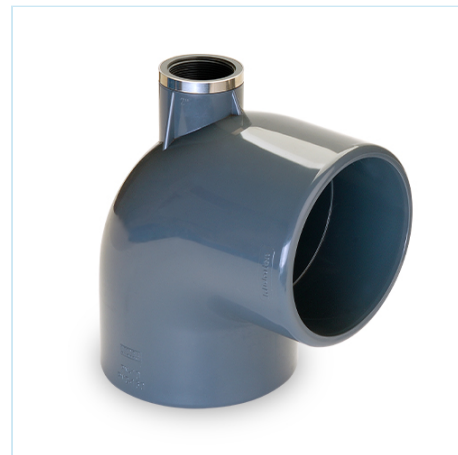

Acessórios de pressão PVC-U

Joelho 90° colar "Air"

ITEM 429

REFERÊNCIA	DESCRIÇÃO	Peso líquido	Volume (m ³)	Peso bruto	Unidades por lote
1001256	Joelho 90° ENCOLAR "AIR" saída R/H 50-1/2"	0,175243	0,02244	5,961	30
1001590	Joelho 90° ENCOLAR "AIR" saída R/H 50-3/4"	0,17091	0,02244	5,615	30
1001257	Joelho 90° ENCOLAR "AIR" saída R/H 63-1/2"	0,300462	0,03129	8,385	26
1001591	Joelho 90° ENCOLAR "AIR" saída R/H 63-3/4"	0,28	0,03129	8,035	26
1001258	Joelho 90° ENCOLAR "AIR" saída R/H 75-1/2"	0,5	0,04717	13,1418	25
1001592	Joelho 90° ENCOLAR "AIR" saída R/H 75-3/4"	0,491728	0,04717	12,935	25
1001259	Joelho 90° ENCOLAR "AIR" saída R/H 90-3/4"	0,8262	0,03129	8,923	10
1001260	Joelho 90° ENCOLAR "AIR" saída R/H 90-1"	0,762	0,03129	8,259	10
1001261	Joelho 90° ENCOLAR "AIR" saída R/H 110-1"	1,31097	0,04880	13,685	10
1001262	Joelho 90° ENCOLAR "AIR" saída R/H 125-1"	1,9397	0,04717	12,28	6
1001263	Joelho 90° ENCOLAR "AIR" saída R/H 125-2"	1,747417	0,06149	11,6837	6
1001264	COUDE 90° "AIR" A COLLER 140-1"	2,4475	0,06347	15,515	6
1001265	COUDE 90° "AIR" A COLLER 140-2"	2,292	0,06347	14,582	6
1001267	Joelho 90° ENCOLAR "AIR" saída R/H 160-2"	3,319875	0,06150	14,2	4
1001268	Joelho 90° ENCOLAR "AIR" saída R/H 200-2"	4,95655	0,06347	10,7	2
1001593	Joelho 90° ENCOLAR "AIR" saída R/H 250-2"	9,83	0,06347	10,91	1
1001594	Joelho 90° ENCOLAR "AIR" saída R/H 250-3"	9,735	0,06347	10,5	1

ITEM 429 | Joelho 90° colar "Air"

Código	A	d	Peso (g)	B	C	D	E	PN	MEDIDA
01256	50	1/2"	148	61	31	100	88	PN16	MÉTRICO
01590	50	3/4"	146	61	31	100	88	PN16	MÉTRICO
01257	63	1/2"	235	76	38	120	109	PN16	MÉTRICO
01591	63	3/4"	233	76	38	120	109	PN16	MÉTRICO
01258	75	1/2"	455	90	44	140	130	PN16	MÉTRICO
01592	75	3/4"	452	90	44	140	130	PN16	MÉTRICO
01259	90	3/4"	812	108	51	175	151	PN16	MÉTRICO
01261	110	1"	1278	131	61	206	184	PN16	MÉTRICO
01262	125	1"	1645	143	63	234	210	PN16	MÉTRICO
01263	125	2"	1628	143	69	234	210	PN16	MÉTRICO