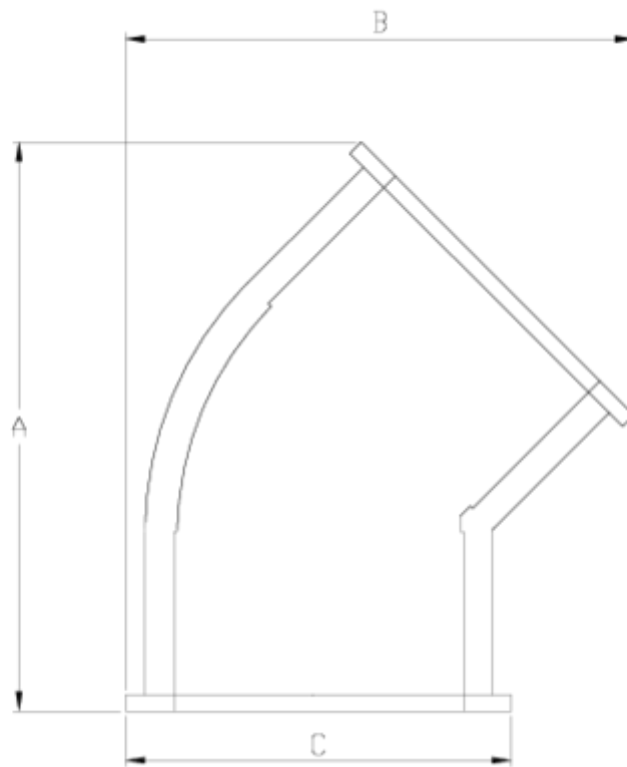

Joelho 90° Netvitc System®

Joelho 45° Netvitc System®

PP

ITEM 30N

REFERÊNCIA	DESCRIÇÃO	Peso líquido	Volume (m ³)	Peso bruto	Unidades por lote
101N225	Joelho 45° NETVITC SYSTEM 63 PP	0	0,02243	0	10
101N227	Joelho 45° NETVITC SYSTEM 90 PP	0,457275	0,04717	4,3	8
101N228	Joelho 45° NETVITC SYSTEM 110 PP	0,72	0,04880	6,34	8

ITEM 30N | Joelho 45° Netvitc System® PP

CÓDIGO	Ø	PESO	BRIDA	A	B	C	D	PN	MEDIDA
1N225	63	186	63	118	113	92	35	PN10	MÉTRICO
1N227	90	457	90	166	152	121	50	PN10	MÉTRICO
1N228	110	720	110	196	179	144	61	PN10	MÉTRICO