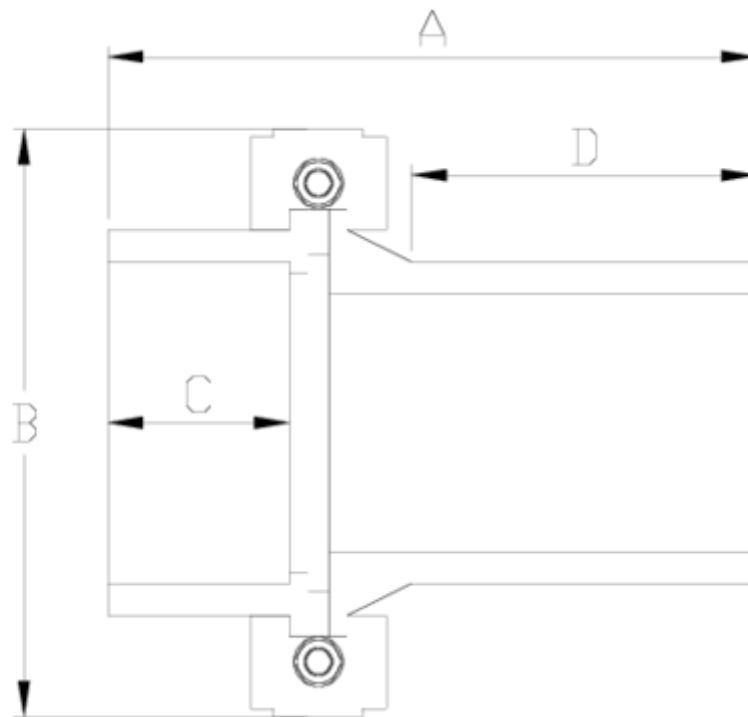

## ITEM 14N | Enl. 3 Piezas PE-colar Netvitc System®

| CÓDIGO | f   | PESO | BRIDA | A   | B   | C   | D   | PN   | MEDIDA  |
|--------|-----|------|-------|-----|-----|-----|-----|------|---------|
| 10354  | 50  | 420  | 63    | 173 | 125 | 31  | 55  | PN10 | MÉTRICO |
| 10355  | 63  | 416  | 63    | 161 | 125 | 36  | 88  | PN10 | MÉTRICO |
| 10356  | 75  | 559  | 75    | 176 | 138 | 44  | 99  | PN10 | MÉTRICO |
| 10357  | 90  | 978  | 90    | 197 | 164 | 52  | 103 | PN10 | MÉTRICO |
| 10358  | 110 | 1461 | 110   | 221 | 188 | 61  | 112 | PN10 | MÉTRICO |
| 10359  | 125 | 2004 | 125   | 229 | 203 | 69  | 108 | PN10 | MÉTRICO |
| 10360  | 140 | 2368 | 140   | 262 | 224 | 77  | 124 | PN10 | MÉTRICO |
| 10361  | 160 | 3453 | 160   | 274 | 251 | 86  | 127 | PN10 | MÉTRICO |
| 10362  | 200 | 5497 | 200   | 310 | 297 | 107 | 130 | PN10 | MÉTRICO |
| 10363  | 225 | 5220 | 200   | 363 | 297 | 120 | 161 | PN10 | MÉTRICO |