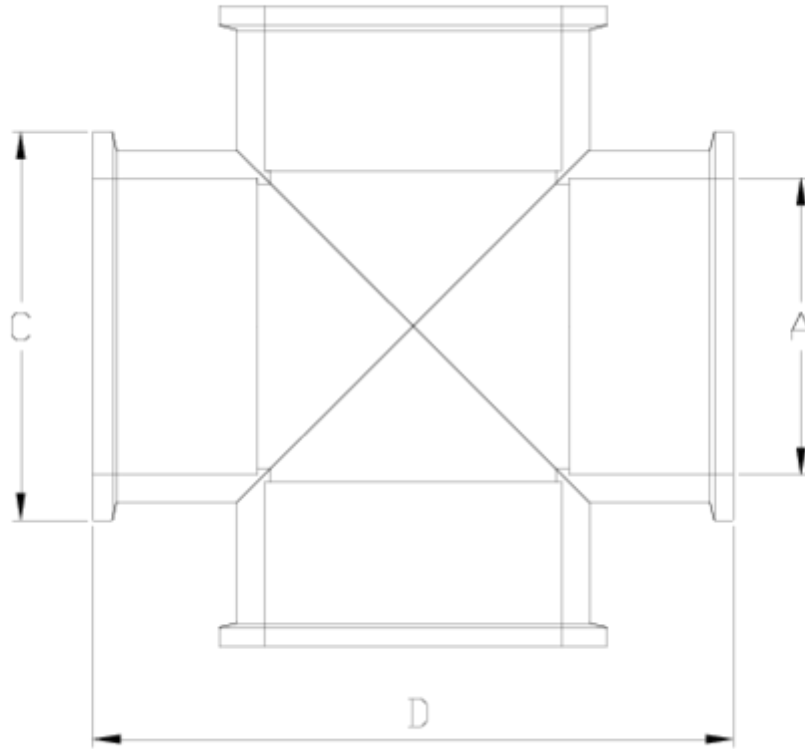

Joelho 90° Netvitc System®

Cruzeta 90° Netvitc System®

PP

ITEM 44N

REFERÊNCIA	DESCRIÇÃO	Peso líquido	Volume (m ³)	Peso bruto	Unidades por lote
101N367	Cruzeta 90° NET SYS PP 90	0,889	0,04880	9,79	10
101N368	Cruzeta 90° NET SYS PP 110	1,3559	0,06150	7,7	5
101N369	Cruzeta 90° NET SYS PP 125	1,724	0,06150	7,73	4
101N370	Cruzeta 90° NET SYS PP 140	2,64	0,06149	6,2	2
101N371	Cruzeta 90° NET SYS PP 160	3,185	0,04879	7,35	2
101N372	Cruzeta 90° NET SYS PP 200	5,19	0,06150	6,17	1

ITEM 44N | Cruzeta 90° Netvic System® PP

CÓDIGO	A	PESO	BRIDA	A	B	C	PN	MEDIDA
1N367	90	921	90	202	121	50	PN10	MÉTRICO
1N368	110	1356	110	238	144	61	PN10	MÉTRICO
1N369	125	1702	125	276	159	70	PN10	MÉTRICO
1N370	140	2640	140	301	176	76	PN10	MÉTRICO
1N371	160	3185	160	334	201	87	PN10	MÉTRICO
1N372	200	5190	200	408	251	106	PN10	MÉTRICO