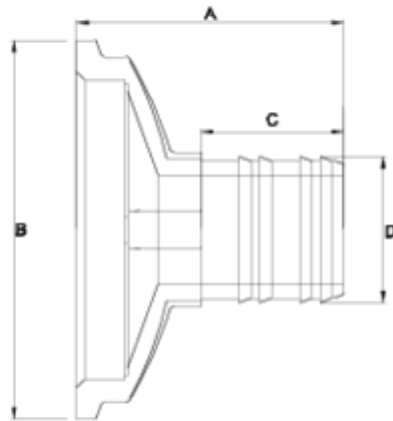

Joelho 90° Netvitc System®

Conexión espiga

ITEM 68N

REFERÊNCIA	DESCRIÇÃO	Peso líquido	Volume (m ³)	Peso bruto	Unidades por lote
101N771	Suporte de flange SNS ESPIGA 125-2"	0,258	0,02243	1,5197	4
101N773	Suporte de flange SNS ESPIGA 125-3"	0,375	0,01553	1,845	4

ITEM 68N | Conexión espiga

CÓDIGO	f	PESO(g)	BRIDA	A	B	C	D	PN	MEDIDA
1N771	2"	258	125	112	159	60	61	PN10	MÉTRICO
1N773	3"	350	125	134	159	86	100	PN10	MÉTRICO

Documentação do Produto

Certificados do Produto