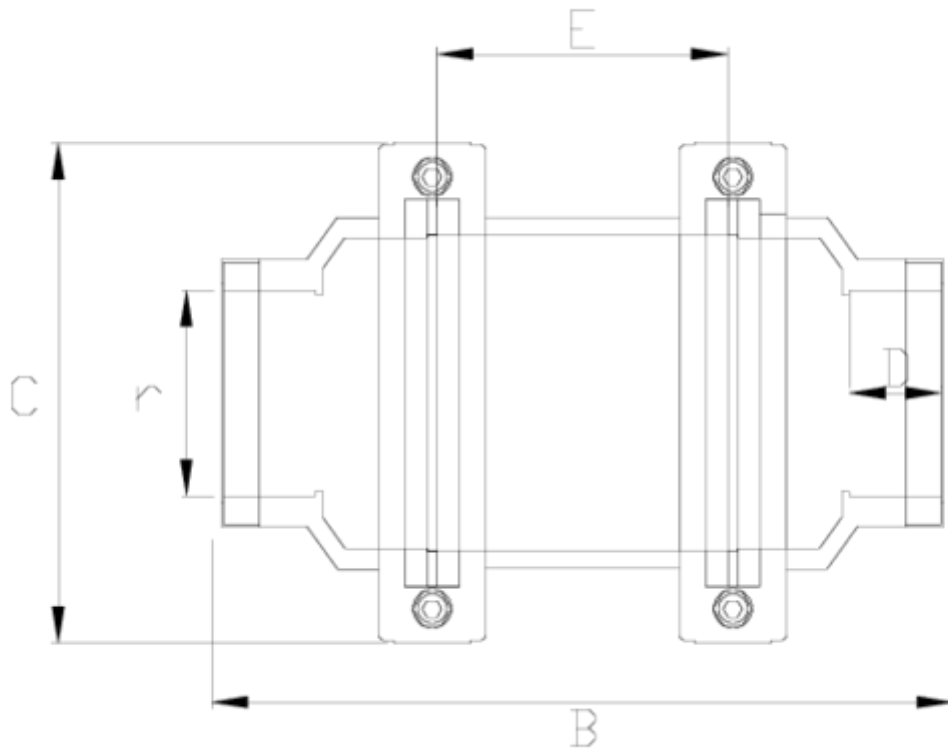

Voyant de contrôle Netvitc System®

Voyants sortie taraudée

ITEM 091

RÉFÉRENCE	DESCRIPTION	Poids net	Volume (m ³)	Poids brut	Unités par lot
1018026	VOYANT DE CONTROLE TARAUDE 2"	0,8217	0,03129	8,79	10
1018027	VOYANT DE CONTROLE TARAUDE 2 1/2"	2,9308	0,04717	12,365	4
1018028	VOYANT DE CONTROLE TARAUDE 3"	2,6	0,04879	10,98	4
1018029	VOYANT DE CONTROLE TARAUDE 4"	2,8	0,04117	12,08	4

ITEM 091 | Voyants sortie taraudée

CÓDIGO	r	PESO (g)	BRIDA	B	C	D	E	PN	ROSCA
18027	2 1/2"	2670	125	294	203	38	122	PN10	BSP
18028	3"	2600	125	294	203	34	122	PN10	BSP
18029	4"	2800	125	294	203	44	122	PN10	BSP