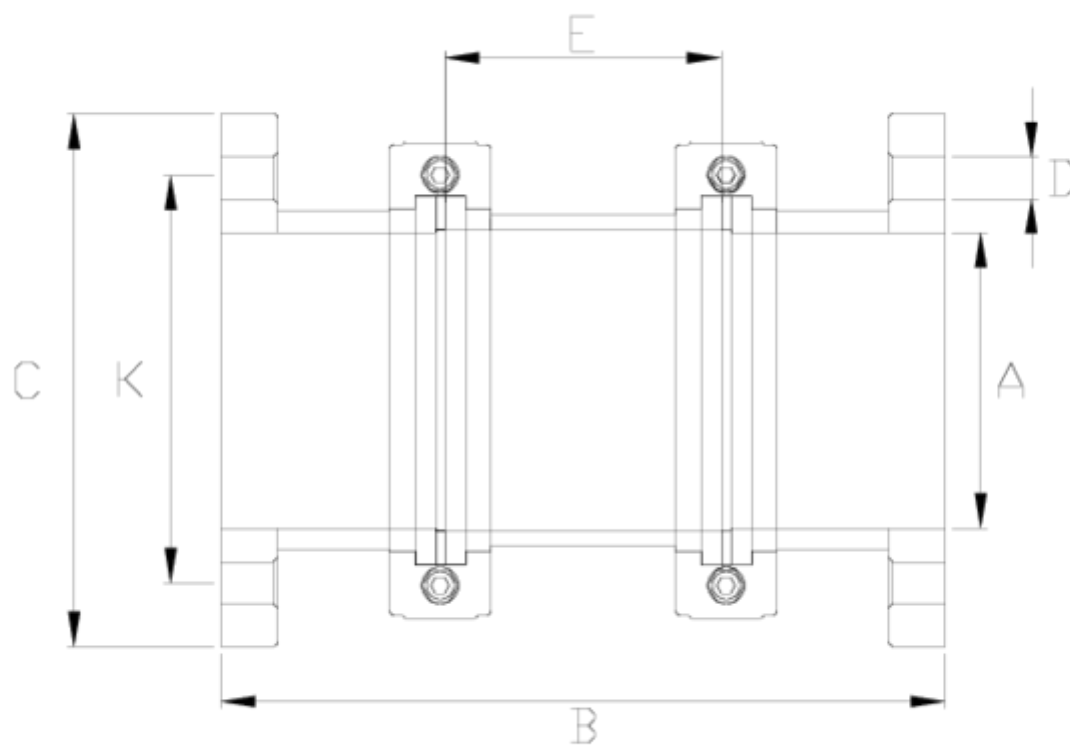

## ITEM 513

RÉFÉRENCE	DESCRIPTION	Poids net	Volume (m <sup>3</sup> )	Poids brut	Unités par lot
1018069	VOYANT DE CONTROLE À BRIDE 125 (K=190)	5,145	0,02244	5,685	1
1018070	VOYANT DE CONTROLE À BRIDE 125 (K=210)	5,6123	0,02457	5,93	1
1018071	VOYANT DE CONTROLE À BRIDE 160	8,437	0,03129	9,01	1

## ITEM 513 | Voyant sortie bride

CÓDIGO	A	PESO (g)	BRIDA	B	C	D	E	K	PN	MEDIDA
18069	125	2800	125	324	230	18	122	190	PN10	MÉTRICO
18070	125-140	3100	125	324	250	18	122	210-216	PN10	MÉTRICO
18071	160	5034	160	353	285	18	137	235-241	PN10	MÉTRICO