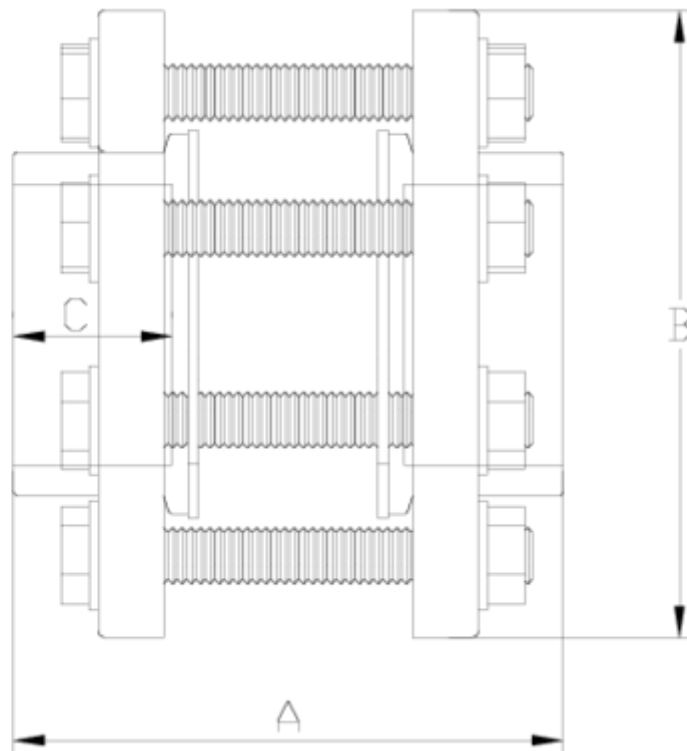

Vannes papillon

Imperial flange set ITEM 196

RÉFÉRENCE	DESCRIPTION	Poids net	Volume (m ³)	Poids brut	Unités par lot
1010456	ENLACE BRIDA PLANO IMPERIAL 2 "	1,9408	0,00892	2,14	1
1010457	ENLACE BRIDA PLANO VM BS 2 1/2"	2,2729	0,00472	2,39	1
1010458	ENLACE BRIDA PLANO VM BS 3"	3,8266	0,00892	4,014	1
1010459	ENLACE BRIDA PLANO VM BS 4"	4,8258	0,01553	5,1525	1
1010460	ENLACE BRIDA PLANO VM BS 5"	5,907	0,01553	6,147	1
1010461	ENLACE BRIDA PLANO VM BS 6"	9,2105	0,02244	9,64	1
1010462	ENLACE BRIDA PLANO VM BS 8"	13,1008	0,03682	13,65	1

ITEM 196 | Imperial flange set

CÓDIGO	f	PESO	A	B	C	Agujeros	PN	MEDIDA
10456	2"	3550	87	165	38	18x4	PN10	MÉTRICO
10457	2 1/2"	3650	97	185	44	18x4	PN10	MÉTRICO
10458	3"	3985	115	200	51	18x8	PN10	MÉTRICO
10459	4"	4904	136	220	60	18x8	PN10	MÉTRICO
10460	5"	5256	152	230	69	18x8	PN10	MÉTRICO
10461	6"	8875	186	285	86	22x8	PN10	MÉTRICO
10462	8"	12283	242	340	106	22x8	PN10	MÉTRICO