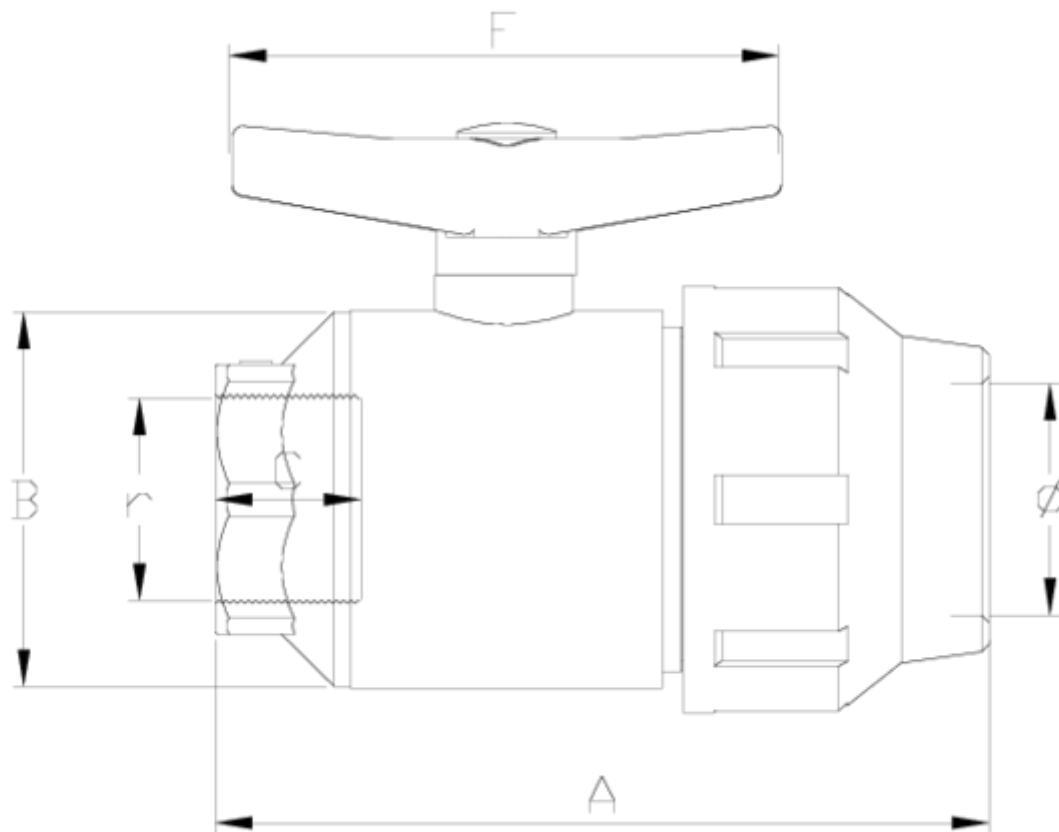

Vannes boisseau 'compact'

Sortie fitting-taraudé FPM

ITEM 724

RÉFÉRENCE	DESCRIPTION	Poids net	Volume (m ³)	Poids brut	Unités par lot
111C160	VALVULA COMPACT FITTING-R/H 20-1/2" FPM	0,155	0,01553	2,8604	20
111C161	VALVULA COMPACT FITTING-R/H 25-3/4" FPM	0,211665	0,01553	4,56	20
111C162	VALVULA COMPACT FITTING R/H 32-1" FPM	0,295	0,02244	4,48	15

ITEM 724 | Sortie fitting-taraudé FPM

CÓDIGO	d-r	DN	PESO (g)	A	B	C	F	PN	TIPO ROSCA
11C160	20-1/2"	15	155	121	48	17	80	PN10	BSP
11C161	25-3/4"	20	202	134	53	21	80	PN10	BSP
11C162	32-1"	25	295	152	59	23	101	PN10	BSP