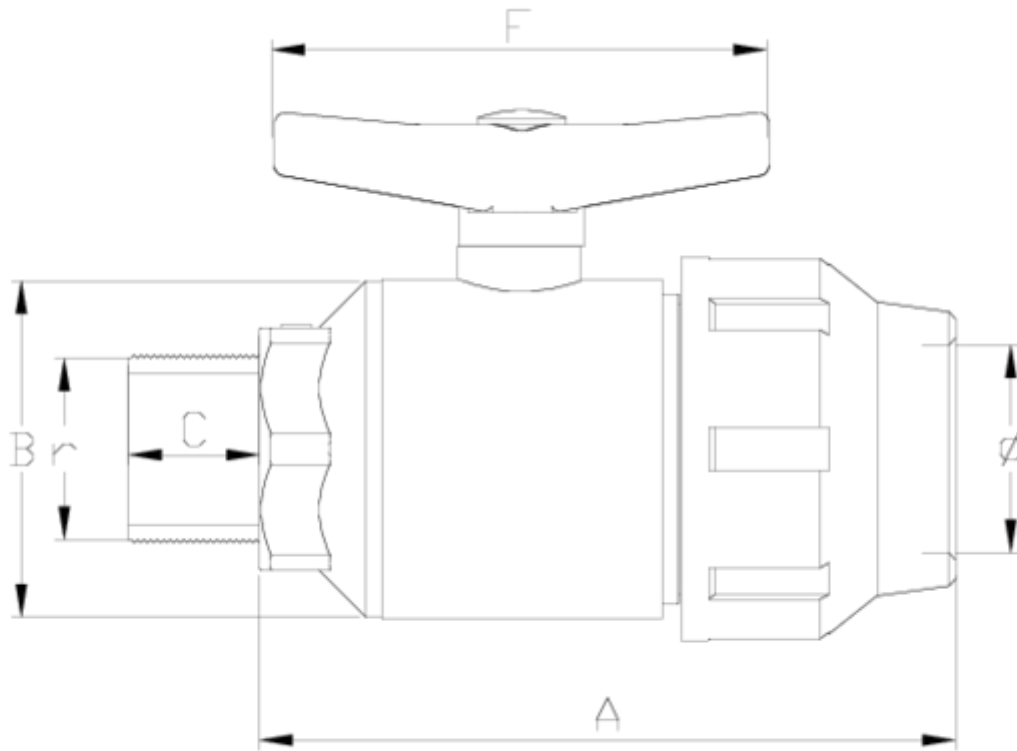

Vannes boisseau 'compact'

Sortie fitting-filetée PTFE

ITEM 717

RÉFÉRENCE	DESCRIPTION	Poids net	Volume (m ³)	Poids brut	Unités par lot
111C070	VALVULA COMPACT FITTING-R/M 20-1/2"	0,156415	0,01553	3,505	20
111C071	VANNE COMPACT A RACCORD FILETAGE MALE 25-3/4"	0,214165	0,01553	4,66	20
111C072	VANNE COMPACT A RACCORD FILETAGE MALE 32-1"	0,3038	0,02244	5,082	15

ITEM 717 | Sortie fitting-filetée PTFE

CÓDIGO	d-r	DN	PESO (g)	A	B	C	F	PN	TIPO ROSCA
11C070	20-1/2"	15	156	135	48	14	80	PN10	BSP
11C071	25-3/4"	20	214	149	53	17	80	PN10	BSP
11C072	32-1"	25	304	171	59	19	101	PN10	BSP