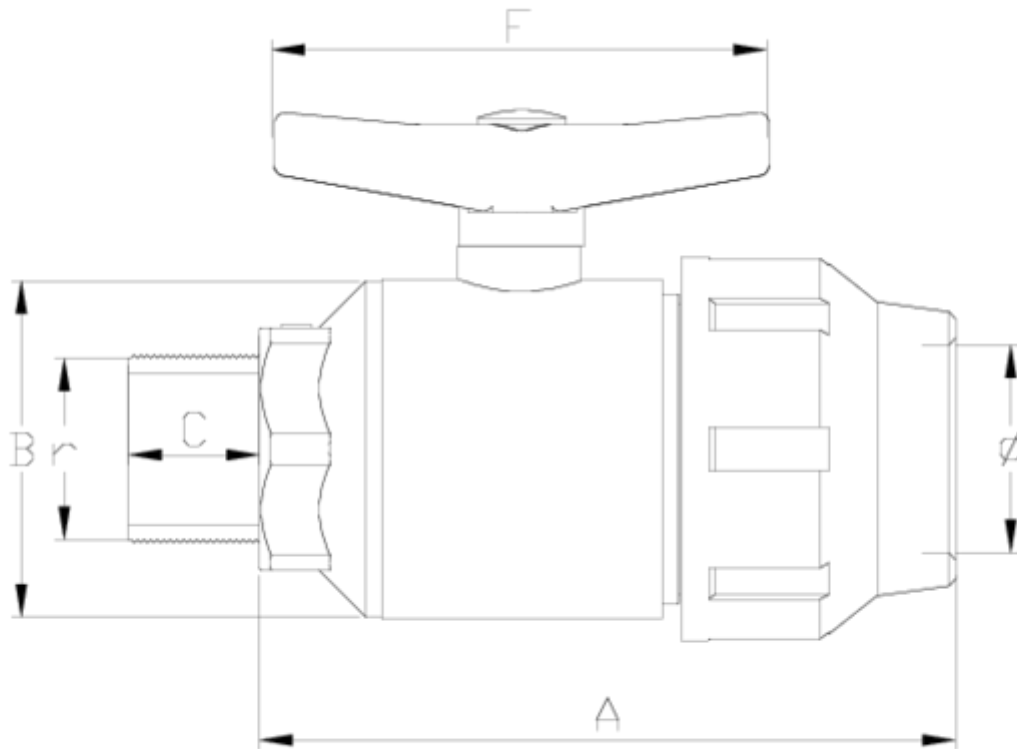

Vannes boisseau 'compact'

Sortie fitting-filetée FPM

ITEM 725

RÉFÉRENCE	DESCRIPTION	Poids net	Volume (m ³)	Poids brut	Unités par lot
111C170	V.COMP FITTING R/M 20-1/2" FPM	0,156	0,01553	3,0804	20
111C171	V.COMP FITTING R/M 25-3/4" FPM	0,214	0,01553	3,9604	20
111C172	V.COMP FITTING R/M 32-1" FPM	0,304	0,02244	5,0775	15

ITEM 725 | Sortie fitting-filetée FPM

CÓDIGO	d-r	DN	PESO (g)	A	B	C	F	PN	TIPO ROSCA
11C170	20-1/2"	15	156	135	48	14	80	PN10	BSP
11C171	25-3/4"	20	214	149	53	17	80	PN10	BSP
11C172	32-1"	25	304	171	59	19	101	PN10	BSP