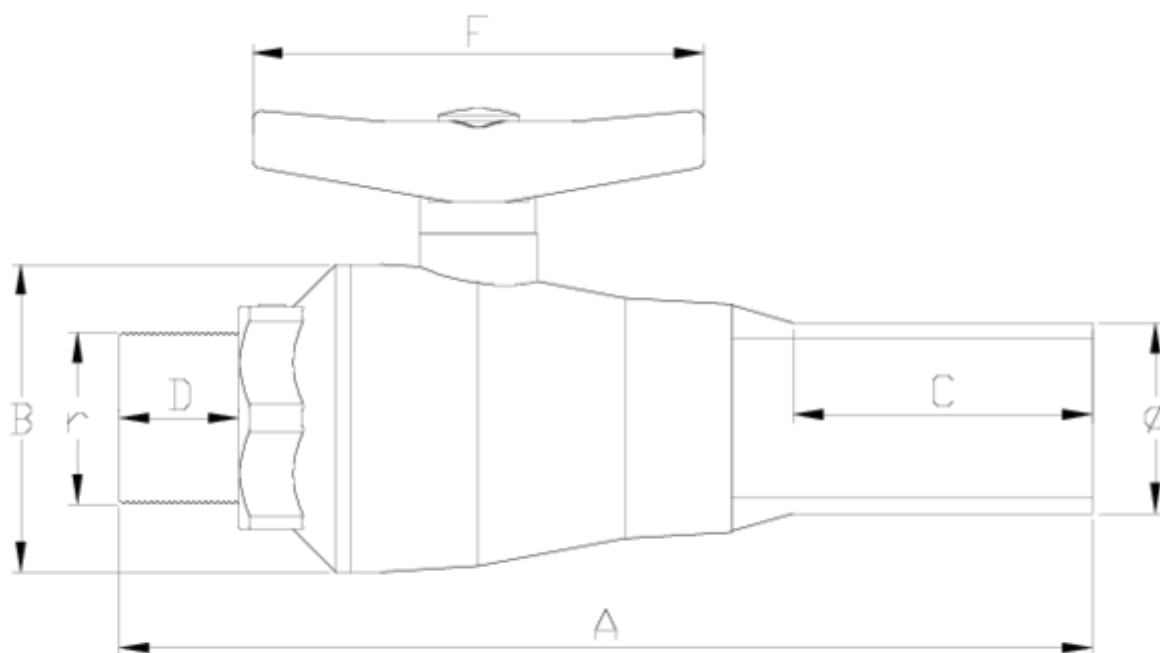

Vannes boisseau 'compact'

Sortie fileté - PE FPM

ITEM 723

RÉFÉRENCE	DESCRIPTION	Poids net	Volume (m ³)	Poids brut	Unités par lot
111C150	VALVULA COMPACT R/M-PE 20-1/2" FPM	0,123	0,00892	2,6	20
111C151	VALVULA COMPACT R/M-PE 25-3/4" FPM	0,158	0,00892	3,3	20
111C152	VALVULA COMPACT R/M-PE 32-1" FPM	0,259	0,01553	4,155	15

ITEM 723 | Sortie fileté - PE FPM

CÓDIGO	Ø-r	DN	PESO (g)	A	B	C	D	F	PN	TIPO ROSCA
11C150	20-1/2"	15	123.13	180	48	65	14	80	PN10	BSP
11C151	25-3/4"	20	157.78	193	53	65	17	80	PN10	BSP
11C152	32-1"	25	259	216	59	70	19	101	PN10	BSP