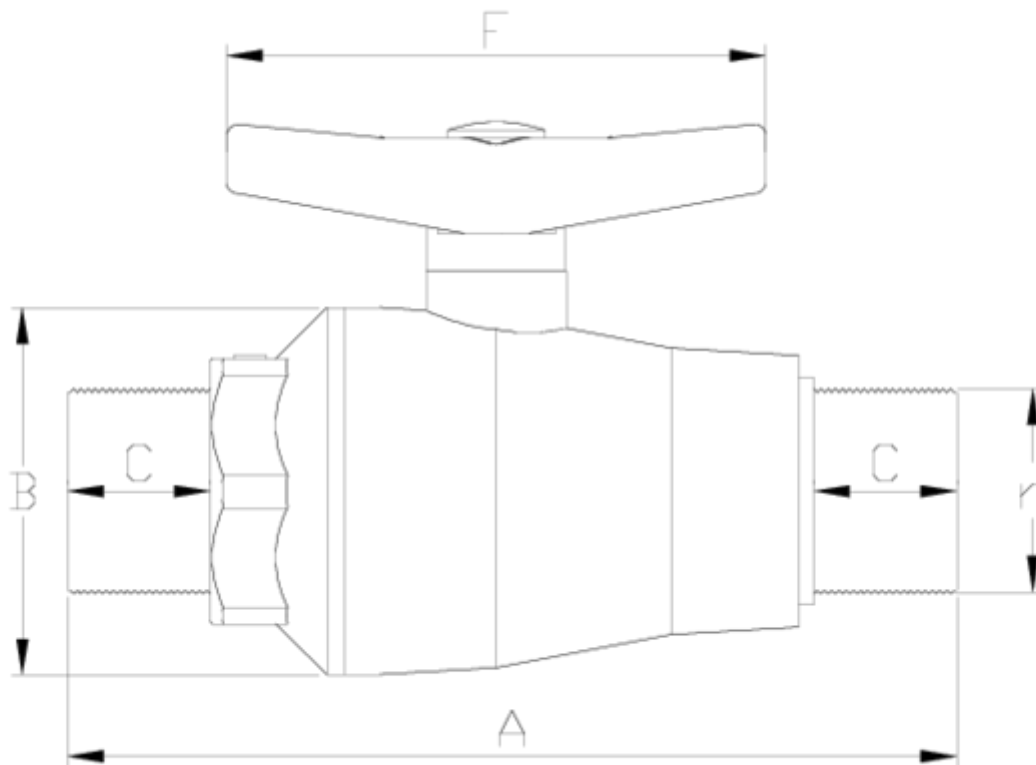

Vannes boisseau 'compact'

Sortie fileté FPM

ITEM 719

RÉFÉRENCE	DESCRIPTION	Poids net	Volume (m ³)	Poids brut	Unités par lot
111C110	VALVULA COMPACT R/MACHO 1/2" FPM	0,11	0,00892	2,2	20
111C111	VALVULA COMPACT R/MACHO 3/4" FPM	0,141	0,00892	2,688	20
111C112	VALVULA COMPACT R/MACHO 1" FPM	0,217	0,01553	4,11	15

ITEM 719 | Sortie filetée FPM

CÓDIGO	r	DN	PESO (g)	A	B	C	F	PN	TIPO ROSCA
11C110	1/2"	15	110	110	48	14	80	PN10	BSP
11C111	3/4"	20	141	123	53	17	80	PN10	BSP
11C112	1"	25	217	139	59	19	101	PN10	BSP

Documentation Produit