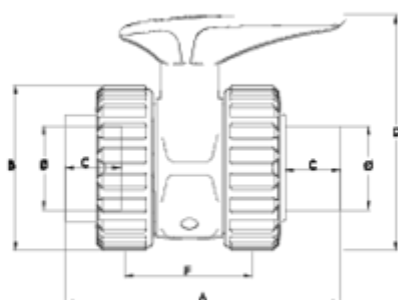

Vannes à boisseau 'Basic'

ROBINET A BOULE BASIC SORTIE MALE - FEMELLE A COLLER FPM ITEM 782

RÉFÉRENCE	DESCRIPTION	Poids net	Volume (m ³)	Poids brut	Unités par lot
1011547	VALV. ENLACE ENC. MACHO-ENC. HEMBRA 20 FPM	0,153	0,01553	6,3804	40
1011548	VALV. ENLACE ENC. MACHO-ENC. HEMBRA 25 FPM	0,2104	0,02243	8,902	40
1011549	VALV. ENLACE ENC. MACHO-ENC. HEMBRA 32 FPM	0,322	0,03129	10,1569	30
1011550	VALV. ENLACE ENC. MACHO-ENC. HEMBRA 40 FPM	0,556	0,03129	11,6169	20
1011551	VALV. ENLACE ENC. MACHO-ENC. HEMBRA 50 FPM	0,81	0,03129	12,6469	15
1011552	VALV. ENLACE ENC. MACHO-ENC. HEMBRA 63 FPM	1,262	0,03682	13,2413	10

ITEM 782 | ROBINET A BOULE BASIC SORTIE MALE - FEMELLE A COLLER FPM

CÓDIGO	f	PESO (g)	DN	A	B	C	D	F	PN	MEDIDA
11547	20	153	15	95	52	16	78	47	PN16	MÉTRICO
11548	25	210	20	99	59	19	84	51	PN16	MÉTRICO
11549	32	322	25	130	70	23	97	66	PN16	MÉTRICO
11550	40	556	32	148	84	25	128	72	PN16	MÉTRICO
11551	50	810	40	165	99	31	142	77	PN16	MÉTRICO
11552	63	1263	50	191	121	38	165	90	PN16	MÉTRICO