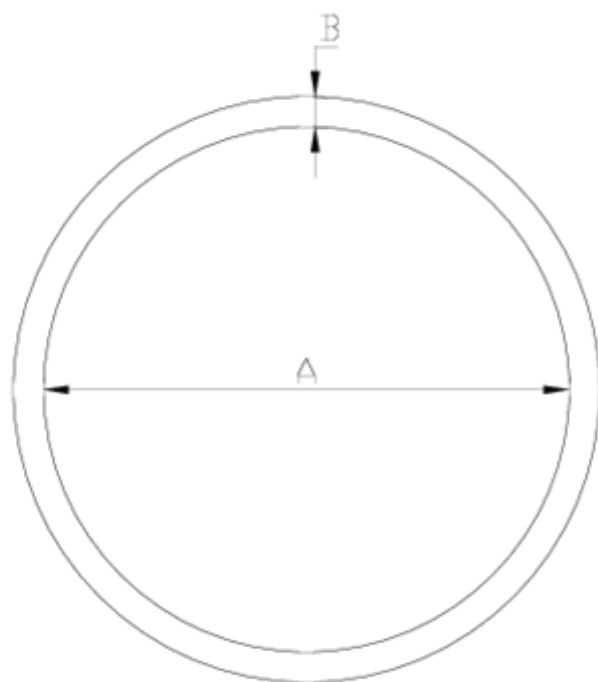

## Pièces de rechange

## ITEM 824

RÉFÉRENCE	DESCRIPTION	Poids net	Volume (m <sup>3</sup> )	Poids brut	Unités par lot
1098161	JOINT 25(25X3)	0,000731	0,00870	0,0731	100
1098166	JOINT 90(88,27X5,33)	0,005	0,00000	0,5	100
1098168	JOINT 125-140 DN113 (88,27X5,33)	0,0174	0,00000	0,1044	100