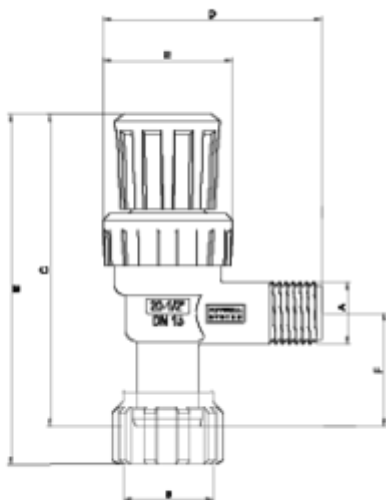

Vannes et filtres à tête inclinée

Vanne de régulation filetée

ITEM 967

RÉFÉRENCE	DESCRIPTION	Poids net	Volume (m ³)	Poids brut	Unités par lot
1021141	V.DE REG FILETEE AVCE ECROU LIBRE 1/2" -3/4"	0,1364	0,00437	1,4865	10

ITEM 967 | Vanne de régulation filetée

CÓDIGO	D(tubo) A-a	DN	Peso (g)	B	C	D	E	F	PN	TIPO ROSCA
21141	1/2"-3/4"	15	136	118	105	73	43	38	PN16	BSP

Documentation Produit

Certifications de produits

Certificats d'entreprise