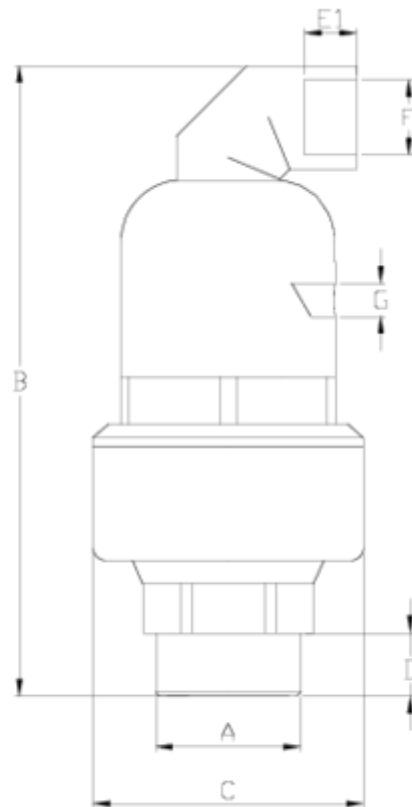

Ventouses Net®

Triple effet (D2) PPFV

ITEM 442

RÉFÉRENCE	DESCRIPTION	Poids net	Volume (m ³)	Poids brut	Unités par lot
1017107	VENTOUSE NET® 3" PP TRIPLE EFFET	1,0375	0,02244	6,713	6

ITEM 442 | Triple effet (D2) PPFV

Código	f A	Peso (g)	B	C	D	E	F	G	Material	PN	TIPO ROSCA
17106	2"	1045	260	112	30	21	1"	3/8"	PPFV	PN16	BSP
17107	3"	1085	260	112	33	21	1"	3/8"	PPFV	PN16	BSP
17606	2"	1084	260	112	30	21	1"	3/8"	PA	PN25	BSP
17607	3"	1124	260	112	33	21	1"	3/8"	PA	PN25	BSP