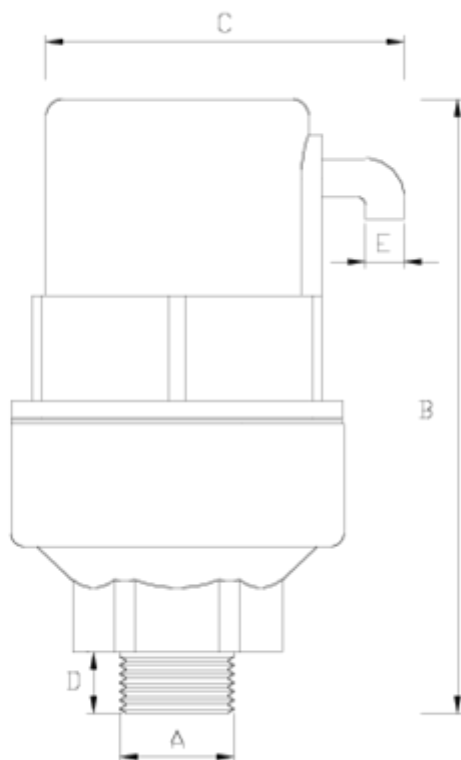

# Triple effet acoudé (D1) PPFV ITEM 312

RÉFÉRENCE	DESCRIPTION	Poids net	Volume (m <sup>3</sup> )	Poids brut	Unités par lot
1017053	VENTOUSE NET® 1" PP TRIPLE EFFET, COUDE 3/8"	0,312015	0,02244	6,728	20

## ITEM 312 | Triple effet acoudé (D1) PPFV

Código	f A	Peso (g)	B	C	D	E	Material	PN	TIPO ROSCA
17051	1/2"	296	137	78	14	1/8"	PPFV	PN16	BSP
17052	3/4"	300	139	78	16	1/8"	PPFV	PN16	BSP
17053	1"	307	142	78	19	1/8"	PPFV	PN16	BSP
17551	1/2"	308	137	78	14	1/8"	PA	PN25	BSP
17552	3/4"	312	139	78	16	1/8"	PA	PN25	BSP
17553	1"	320	142	78	19	1/8"	PA	PN25	BSP