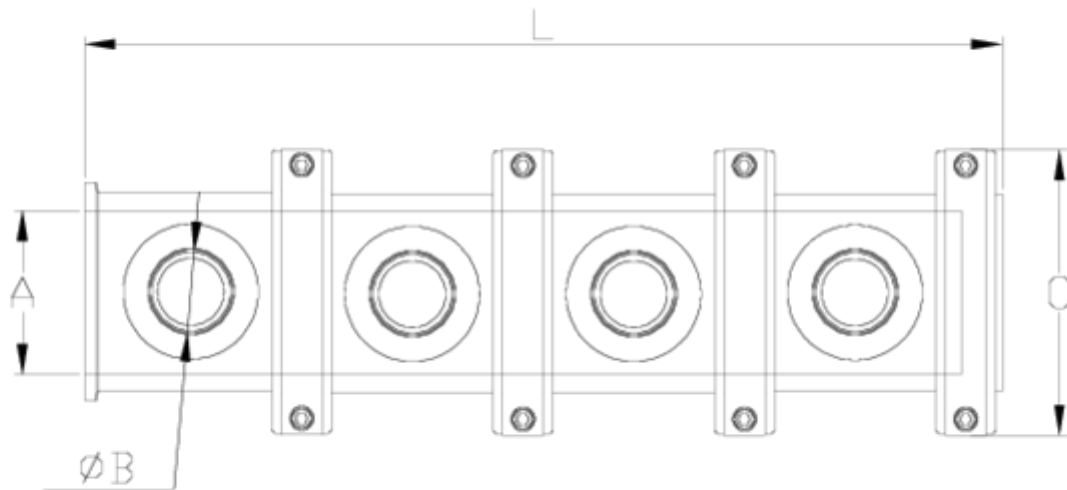

Système Hydrant Netvitc System®

Hidrante simple entrée latérale - connexion Netvitc System ITEM 613

RÉFÉRENCE	DESCRIPTION	Poids net	Volume (m ³)	Poids brut	Unités par lot
11NH007	EXTINTEURS NET. SYS. 90-2"	2,925	0,00000	2,945	1
11NH008	EXTINTEURS NET. SYS. 110-1"	6,494	0,00000	6,494	1
11NH009	EXTINTEURS NET. SYS. 110-1 1/4"	6,614	0,00000	6,614	1
11NH010	EXTINTEURS NET. SYS. 110-1 1/2"	6,872	0,00000	6,872	1
11NH011	EXTINTEURS NET. SYS. 110-2"	4,886	0,00000	4,886	1

ITEM 613 | Hidrant simple entrée latérale - connexion Netvitc System

Código	ENTRADA - A	SALIDA - B	SALIDAS	Peso (g)	C	L	PN	TIPO ROSCA
1NH007	90	2"	3	2945	164	463	PN10	BSP
1NH008	110	1"	6	6158	188	901	PN10	BSP
1NH009	110	1 1/4"	6	6278	188	901	PN10	BSP
1NH010	110	1 1/2"	6	6536	188	901	PN10	BSP
1NH011	110	2"	4	4662	188	901	PN10	BSP