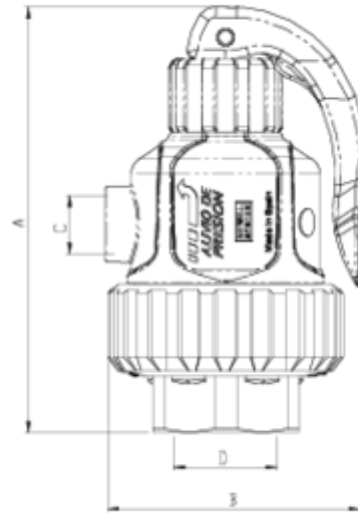

## Vannes anti-retour à ressort

# Souape de décharge taraudé ITEM 983

RÉFÉRENCE	DESCRIPTION	Poids net	Volume (m <sup>3</sup> )	Poids brut	Unités par lot
1016443	SOUPAPE DE SURPRESSION S/TAR 1"	0,283225	0,00472	1,346	4

Pol. Ind. Plá Vallonga,  
c/ Agua, 28  
03006 ALICANTE (España)