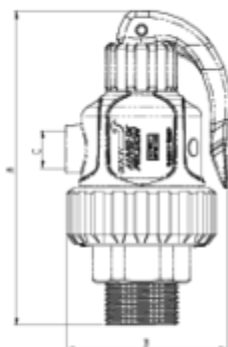

Vannes anti-retour à ressort

Soupape de décharge filetée

ITEM 984

RÉFÉRENCE	DESCRIPTION	Poids net	Volume (m ³)	Poids brut	Unités par lot
1016453	SOUPAPE DE SURPRESSION S/FILE 1"	0,313225	0,00472	1,37	4

ITEM 984 | Soupape de décharge filetée

CÓDIGO	Ø	DN	PRESIÓN ALIVIO	PESO (g)	A	B	C	D	SISTEMA
16453	1"	25	2.5	300	144	74	3/8"	32-1"	BSP

Documentation Produit

Certifications de produits

Certificats d'entreprise