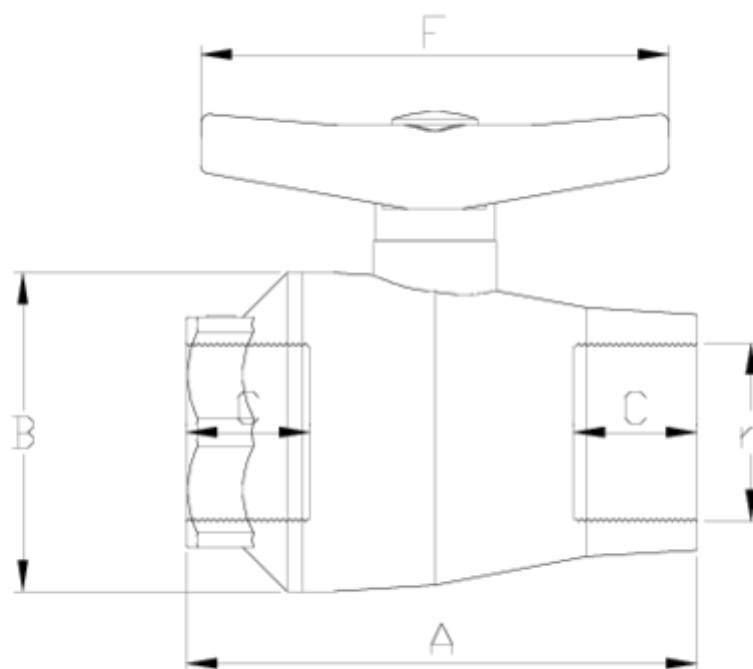

Vannes boisseau 'compact'

Sortie tauraudée npt - fpm

ITEM 986

RÉFÉRENCE	DESCRIPTION	Poids net	Volume (m ³)	Poids brut	Unités par lot
111C374	VANNE A VIS PPFV 1 1/2" NPT FPM	0,459	0,01553	6,25	52.10
111C375	VANNE A VIS PPFV 2" NPT FPM	0,8255	0,01553	4,454	5

ITEM 986 | Sortie tauraudée npt - fpm

CÓDIGO	r	DN	PESO (g)	A	B	C	F	PN	TIPO ROSCA
11C374	1 1/2"	40	571.2	141	83	33	130	PN10	NPT
11C375	2"	50	912.8	162	104	39	172	PN10	NPT

Documentation Produit

Certifications de produits