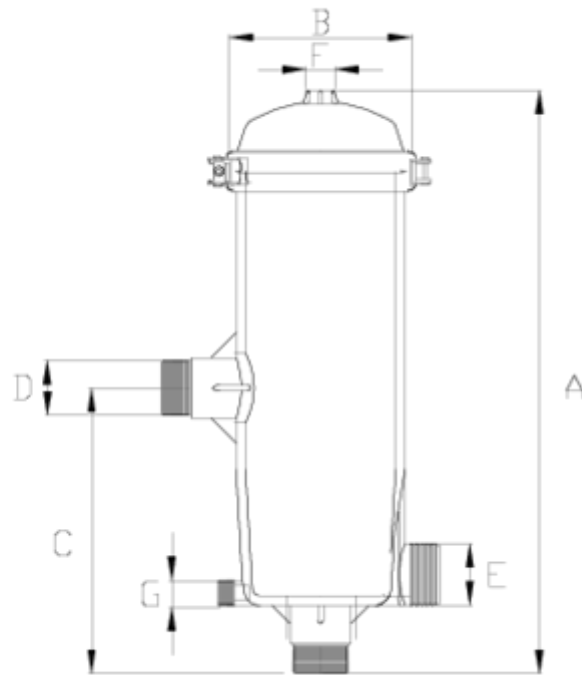

Filtres

Sortie taraudée "BSP" super ITEM 318

RÉFÉRENCE	DESCRIPTION	Poids net	Volume (m ³)	Poids brut	Unités par lot
1008007	FILTRE ANNEAUX MAILLE 140,S/FILETEE RED. 2"	6,7208	0,08678	14,995	2
1008017	FILTRE ANNEAUX MAILLE 120,S/FILETEE RED. 2"	6,5008	0,08678	14,555	2