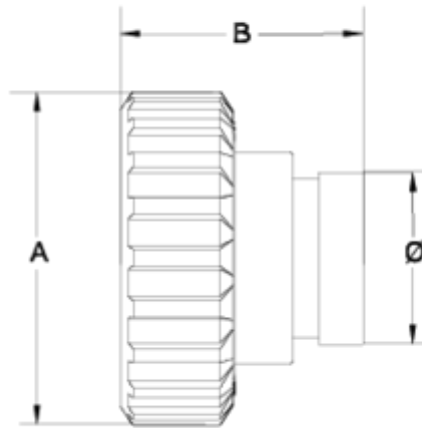

Pièces de rechange

Sortie Netvitc® systema rainuré - Combinaison de gamme ITEM 965

RÉFÉRENCE	DESCRIPTION	Poids net	Volume (m ³)	Poids brut	Unités par lot
111d949	SALIDA NETVITC V.E. BIDIRECCIONAL 2"	0,4	0,01553	4,3267	10
111D950	SALIDA NETVITC V.E. BIDIRECCIONAL 3"	1,122	0,03129	7,305	6

ITEM 965 | Sortie Netvitc® systema rainuré - Combinaison de gamme

CÓDIGO	f	PESO (g)	A	B	PN	MEDIDA
11D949	2"	400	121	86	10	MÉTRICO
11D950	3"	1121	175	132	10	MÉTRICO

Documentation Produit

Certifications de produits