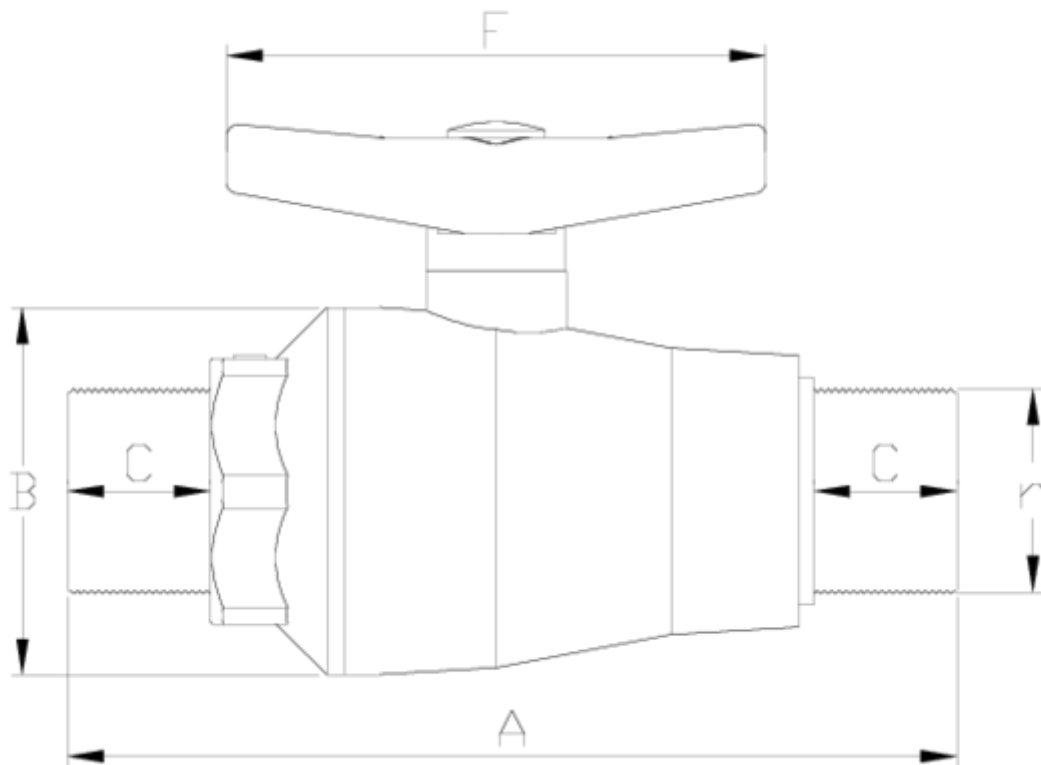

Vannes boisseau 'compact'

Sortie fileté

ITEM 567

RÉFÉRENCE	DESCRIPTION	Poids net	Volume (m ³)	Poids brut	Unités par lot
111C010	VANNE A VIS MALE PPFV 1/2"	0,10963	0,00892	2,43	20
111C011	VANNE A VIS MALE PPFV 3/4"	0,14188	0,00892	3,075	20
111C012	VANNE A VIS MALE PPFV 1"	0,217387	0,01553	3,625	15

ITEM 567 | Sortie fileté

CÓDIGO	r	DN	PESO (g)	A	B	C	F	PN	TIPO ROSCA
11C010	1/2"	15	110	110	48	14	80	PN10	BSP
11C011	3/4"	20	142	123	53	17	80	PN10	BSP
11C012	1"	25	217	139	59	19	101	PN10	BSP

Documentation Produit