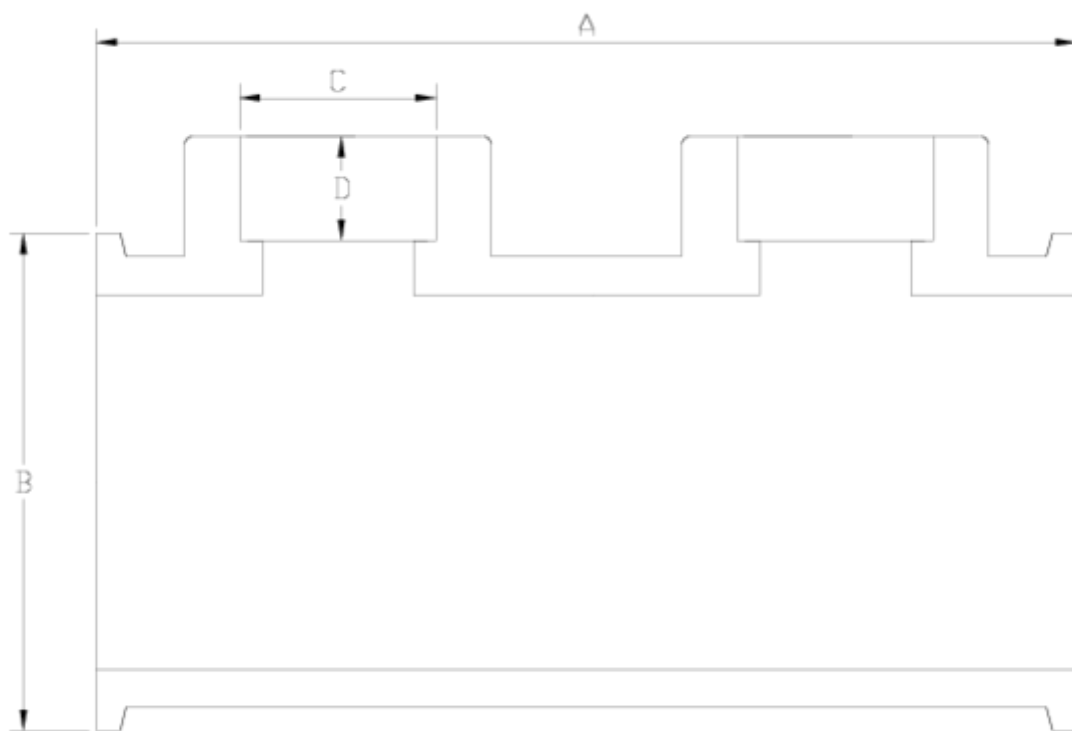

Raccords pression à coller/mixte

TE DOBLE NETVITC SYSTEM S/ENCOLAR PVC ITEM 43N

| RÉFÉRENCE | DESCRIPTION | Poids net | Volume (m ³) | Poids brut | Unités par lot |
|-----------|---|-----------|--------------------------|------------|----------------|
| 101N720 | TÉ DOBLE SNS SORTIÉ À COLLER 90-63 PVC | 1,33915 | 0,01553 | 3,005 | 2 |
| 101N724 | TÉ DOBLE SNS SORTIÉ À COLLER 110-63 PVC | 1,806 | 0,03129 | 4,185 | 2 |

ITEM 43N | TE DOBLE NETVITC SYSTEM S/ENCOLAR PVC

| CÓDIGO | f | PESO | BRIDA | A | B | C | D | E | PN | MEDIDA |
|--------|--------|------|-------|-----|-----|----|----|-----|------|---------|
| 1N720 | 90-63 | 1339 | 90 | 283 | 121 | 63 | 38 | 145 | PN10 | METRICO |
| 1N724 | 110-63 | 1806 | 110 | 280 | 144 | 63 | 38 | 145 | PN10 | METRICO |