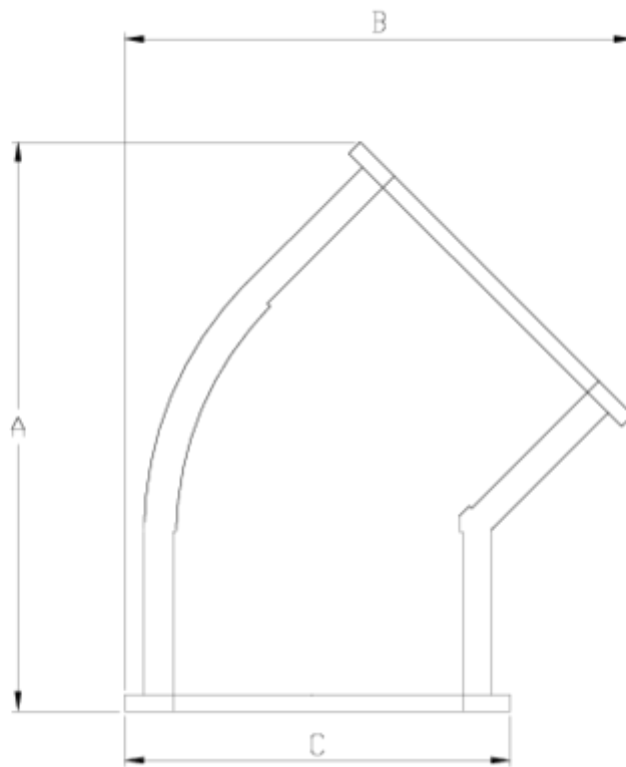

Raccords pression à coller/mixte

Coude 45° Netvitc System

PPVF

ITEM 30N

RÉFÉRENCE	DESCRIPTION	Poids net	Volume (m ³)	Poids brut	Unités par lot
101N225	COUDE 45° NETVITC SYSTEM PP 63	0	0,02243	0	10
101N227	COUDE 45° NETVITC SYSTEM PP 90	0,457275	0,04717	4,3	8
101N228	COUDE 45° NETVITC SYSTEM PP 110	0,72	0,04880	6,34	8

ITEM 30N | Coude 45° Netvitc System PPVF

CÓDIGO	Ø	PESO	BRIDA	A	B	C	D	PN	MEDIDA
1N225	63	186	63	118	113	92	35	PN10	MÉTRICO
1N227	90	457	90	166	152	121	50	PN10	MÉTRICO
1N228	110	720	110	196	179	144	61	PN10	MÉTRICO