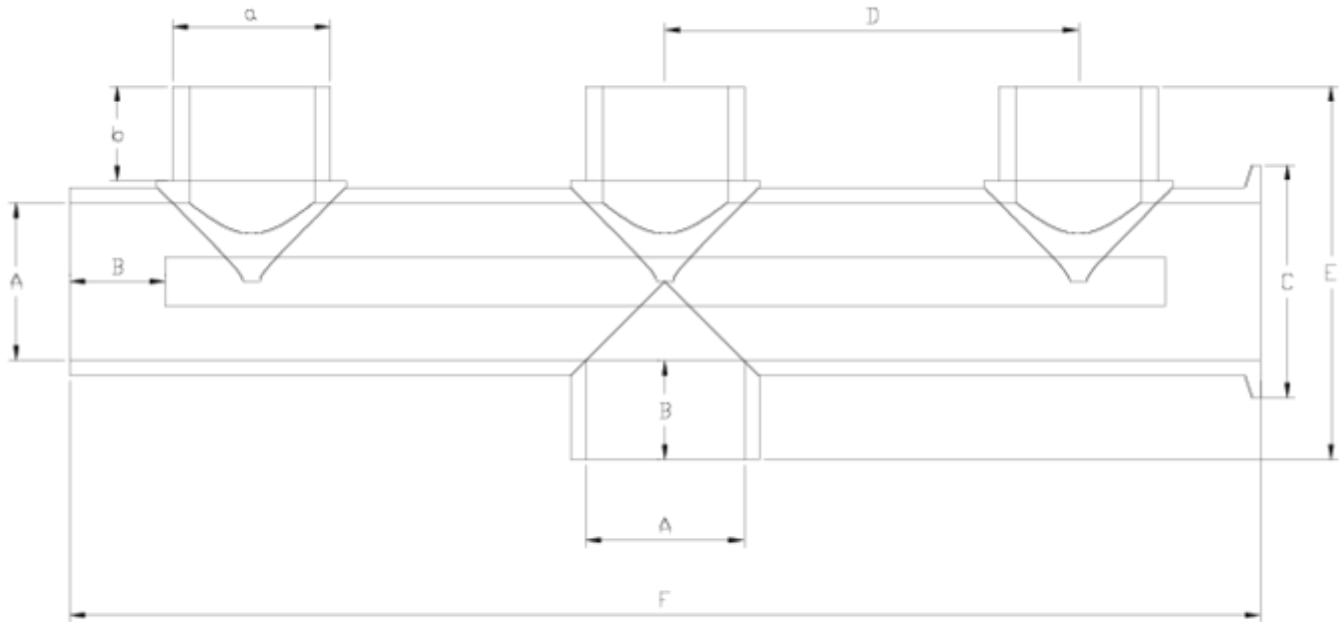

Raccords pression à coller/mixte

COLECTOR 3 VÍAS

NET.SYS/ENC H

ITEM 836

RÉFÉRENCE	DESCRIPTION	Poids net	Volume (m ³)	Poids brut	Unités par lot
101N885	COLLECTEUR 3 ENTRÉES SNS Á COLLER 50	0,667	0,02243	3,09	4
101N886	COLLECTEUR 3 ENTRÉES SNS Á COLLER 50-63	0,725	0,02243	3,33	4
101N887	COLLECTEUR 3 ENTRÉES SNS Á COLLER 63	1,1552	0,04460	5,2866	4

ITEM 836 | COLECTOR 3 VÍAS NET.SYS/ENC H

Código	a-A	Peso (g)	b	B	C	D	E	F	PN	MEDIDA
1N885	50	677	26	34	61	131	123	393	PN10	MÉTRICO
1N886	50-63	725	26	38*	61	131	128	393	PN10	MÉTRICO
1N887	63	1143	26	38	75	165	151	460	PN10	MÉTRICO