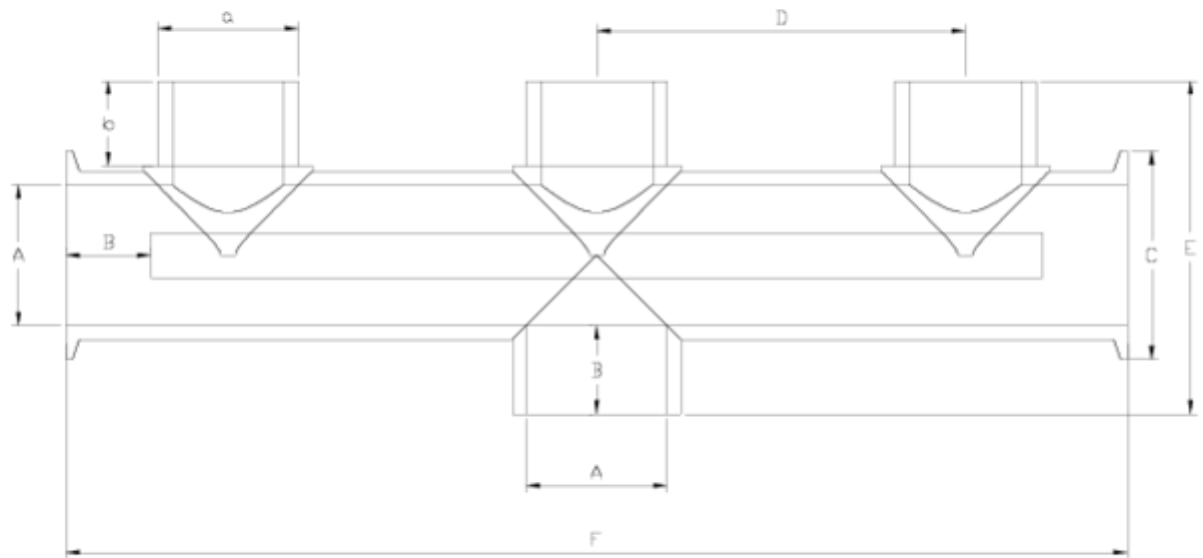

Raccords pression à coller/mixte

COLECTOR 3 VÍAS NET SYST-NET SYST ITEM 839

RÉFÉRENCE	DESCRIPTION	Poids net	Volume (m ³)	Poids brut	Unités par lot
101N892	COLLECTEUR 3 ENTRÉES SNS-SNS 50	0,677	0,02243	3,13	4
101N893	COLLECTEUR 3 ENTRÉES SNS-SNS 50-63	0,725	0,02243	3,33	4
101N894	COLLECTEUR 3 ENTRÉES SNS-SNS 63	1,1731	0,04460	5,3582	4

ITEM 839 | COLECTOR 3 VÍAS NET SYST-NET SYST

Código	a-A	Peso (g)	b	B	C	D	E	F	PN	MEDIDA
1N892	50	677	26	34	61	131	123	393	PN10	MÉTRICO
1N893	50-63	725	26	38*	61	131	128	393	PN10	MÉTRICO
1N894	63	1143	26	38	75	165	151	460	PN10	MÉTRICO