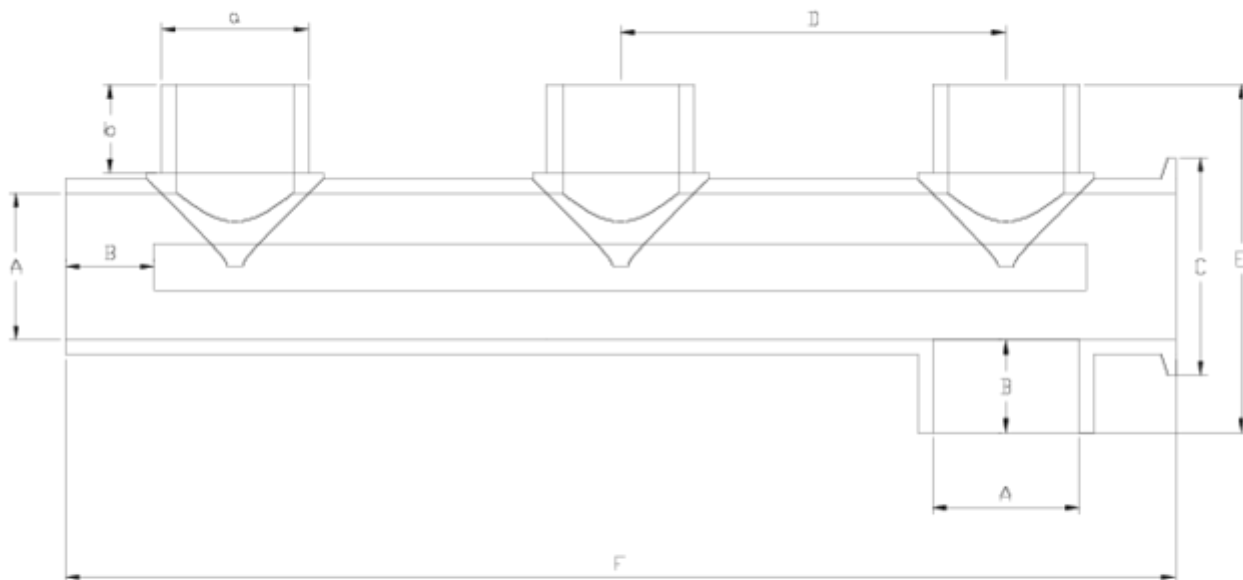

Raccords pression à coller/mixte

COLECTOR 3 VÍAS B/LATERAL NETS SYS-ENC H ITEM 837

RÉFÉRENCE	DESCRIPTION	Poids net	Volume (m ³)	Poids brut	Unités par lot
101N888	COLLECTEUR 3 ENTRÉES SORTIE L SNS À COLLER 50	0,677	0,02243	3,13	4
101N889	COLLECTEUR 3 ENTRÉES SORTIE L SNS À COLLER 63	1,143	0,04460	5,24	4

ITEM 837 | COLECTOR 3 VÍAS B/LATERAL NETS SYS-ENC H

Código	A-a	Peso (g)	b	B	C	D	E	F	PN	MEDIDA
1N888	50	677	21	34	61	131	123	393	PN10	MÉTRICO
1N889	63	1143	26	38	75	165	151	460	PN10	MÉTRICO

Documentation Produit