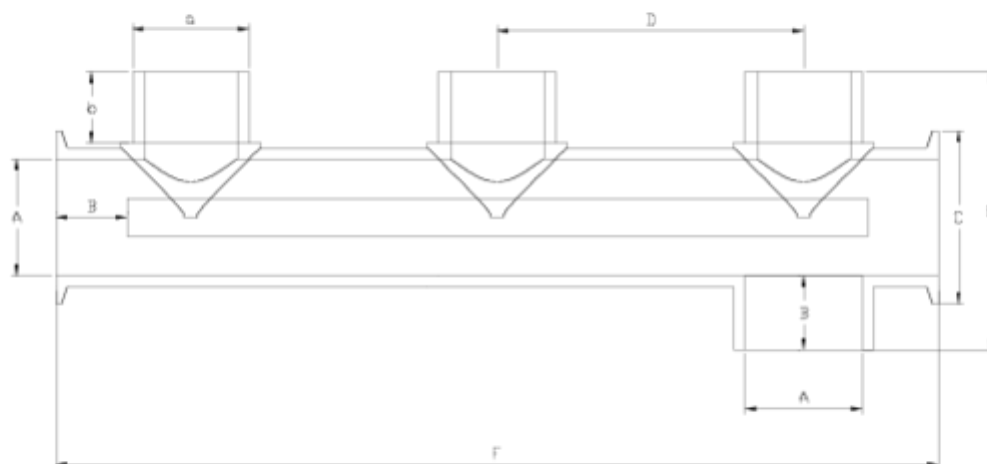

Raccords pression à coller/mixte

COLECTOR 3 VÍAS B/LATERAL NET SYST-NET SYST ITEM 840

RÉFÉRENCE	DESCRIPTION	Poids net	Volume (m ³)	Poids brut	Unités par lot
101N895	COLLECTEUR 3 ENTRÉES S/L SNS Á COLLER 50	0,677	0,02243	3,13	4
101N896	COLLECTEUR 3 ENTRÉES S/L SNS Á COLLER 63	1,143	0,04460	5,24	4

ITEM 840 | COLECTOR 3 VÍAS B/LATERAL NET SYST-NET SYST

Código	A-a	Peso (g)	b	B	C	D	E	F	PN	MEDIDA
1N895	50	677	21	34	61	131	123	393	PN10	MÉTRICO
1N896	63	1143	26	38	75	165	151	460	PN10	MÉTRICO

Documentation Produit