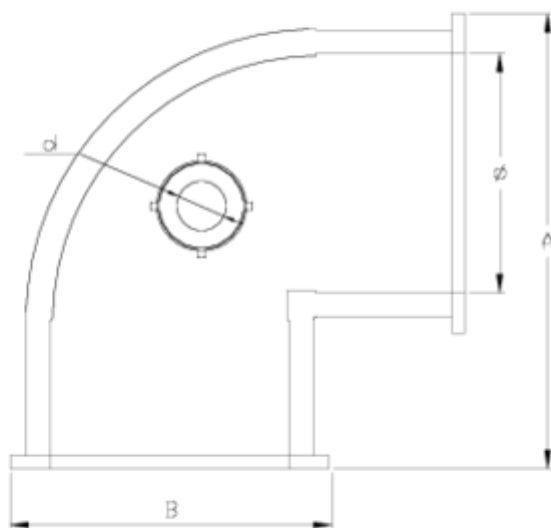

Raccords pression à coller/mixte

Codo 90° Netvitc System PPFV "AIR-L" Salida R/H ITEM 62N

RÉFÉRENCE	DESCRIPTION	Poids net	Volume (m ³)	Poids brut	Unités par lot
101N830	COUDE 90° SNS "AIR L" 90-3/4" PP	0,604	0,00000	4,832	8
101N832	COUDE 90° SNS "AIR L" 110-1" PP	0,996638	0,00000	8,76	8

ITEM 62N | Codo 90° Netvitc System PPFV "AIR-L" Salida R/H

CÓDIGO	f	PESO	BRIDA	A	B	C	d	PN	MEDIDA
1N207	90	600	90	160	121	50	3/4"	PN10	MÉTRICO
1N208	110	890	110	191	144	61	1"	PN10	MÉTRICO

Documentation Produit