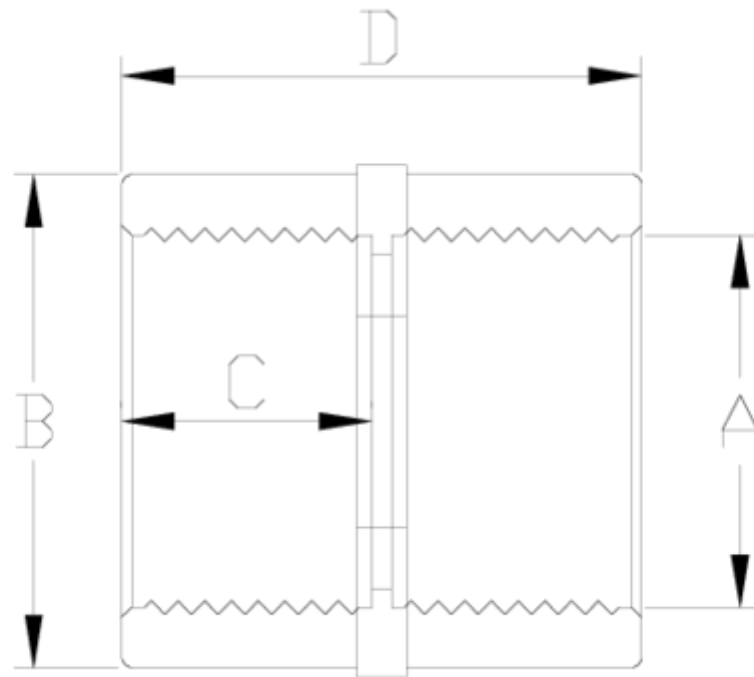

Raccords PVC-U pression

Manchon taraudé - série blanche ITEM 046

RÉFÉRENCE	DESCRIPTION	Poids net	Volume (m ³)	Poids brut	Unités par lot
1002585	MANCHON TARAUDE 1 1/2"-1 1/2" - BLANC	0,126808	0,03682	13,23	100
1002586	MANCHO TARAUDE 2"-2" GAMME BLANCHE	0,232576	0,04717	18,085	75

ITEM 046 | Manchon tarudé - série blanche

Codigo	A	Peso (g)	B	C	D	PN	ROSCA
02585	1 1/2"	110	61	31	65	PN10	BSP
02586	2"	169	75	38	79	PN10	BSP

Documentation Produit

Certifications de produits

Certificats d'entreprise