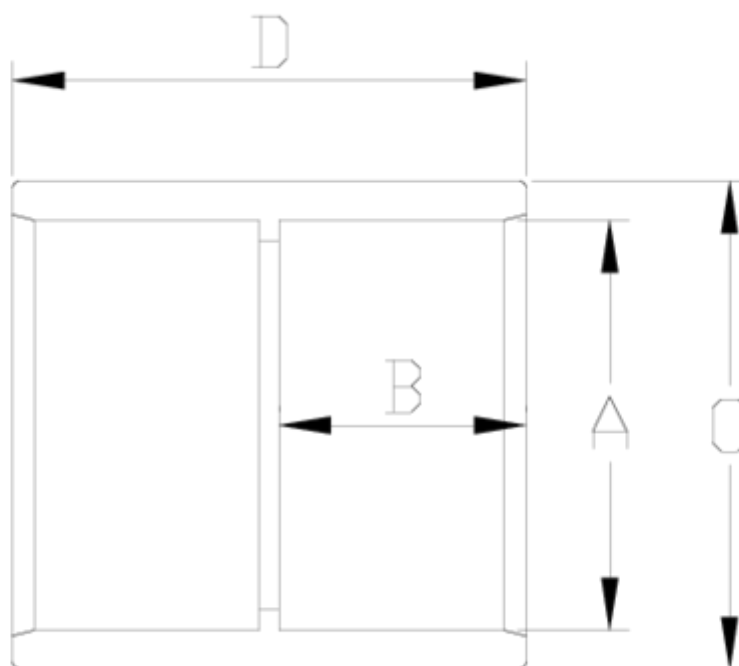

## Raccords PVC-U pression

## ITEM 012

RÉFÉRENCE	DESCRIPTION	Poids net	Volume (m <sup>3</sup> )	Poids brut	Unités par lot
1001037	MANCHON PVC 25	0,021026	0,00892	2,29	100
1001038	MANCHON PVC 32	0,036233	0,00892	3,086	80
1001039	MANCHON PVC 40	0,064654	0,02244	5,66	80
1001040	MANCHON PVC 50	0,107856	0,03129	10,28	90
1001041	MANCHON PVC 63	0,159013	0,03682	10,09	60
1001042	MANCHON PVC 75	0,265233	0,03129	8,53	30
1001043	MANCHON PVC 90	0,443131	0,03129	7,445	16
1001044	MANCHON PVC 110	0,715	0,03129	9,153	12
1001045	MANCHON PVC 125	1,00908	0,03682	10,64	10
1001046	MANCHON PVC 140	1,061838	0,04879	9,07	8
1001047	MANCHON PVC 160	1,318117	0,04880	8,484	6
1001048	MANCHON PVC 200	2,689833	0,06150	8,99	3
1001076	MANCHON PVC 20	0,012929	0,00473	1,41	100
1001097	MANCHON PVC 225	3,2232	0,02457	3,865	1
1001098	MANCHON PVC 250	4,904	0,03129	5,43	1
1001099	MANCHON PVC 315	9,012	0,06347	9,96	1
1001143	MANCHON PVC 16	0,007613	0,00473	1,259	150
1001149	MANCHON PVC 180	4,5265	0,06150	14,5	3
1001300	MANCHON PVC 400	11,35	0,13096	11,93	1

## ITEM 012 | Manchon à coller

Código	A	Peso (g)	B	C	D	PN	MEDIDA
01143	16	8	22	15	32	PN16	MÉTRICO
01076	20	13	27	16	35	PN16	MÉTRICO
01037	25	21	33	19	42	PN16	MÉTRICO
01038	32	34	41	22	47	PN16	MÉTRICO
01039	40	64	50	26	55	PN16	MÉTRICO
01040	50	107	63	31	67	PN16	MÉTRICO
01041	63	145	76	38	81	PN16	MÉTRICO
01042	75	277	90	44	92	PN16	MÉTRICO
01043	90	488	108	51	108	PN16	MÉTRICO
01044	110	734	131	61	129	PN16	MÉTRICO

## ITEM 012 | Manchon à coller

01045	125	987	148	69	146	<b>PN16</b>	MÉTRICO
01046	140	1088	164	76	162	<b>PN16</b>	MÉTRICO
01047	160	1369	183	86	182	<b>PN10</b>	MÉTRICO
01149	180	4390	225	106	229	<b>PN10</b>	MÉTRICO
01048	200	2646	225	106	229	<b>PN10</b>	MÉTRICO
01097	225	3702	252	119	250	<b>PN10</b>	MÉTRICO
01098	250	5272	284	131	275	<b>PN10</b>	MÉTRICO
01099	315	9884	352	164	340	<b>PN10</b>	MÉTRICO
01300	400	12800	432	206	424	<b>PN6</b>	MÉTRICO