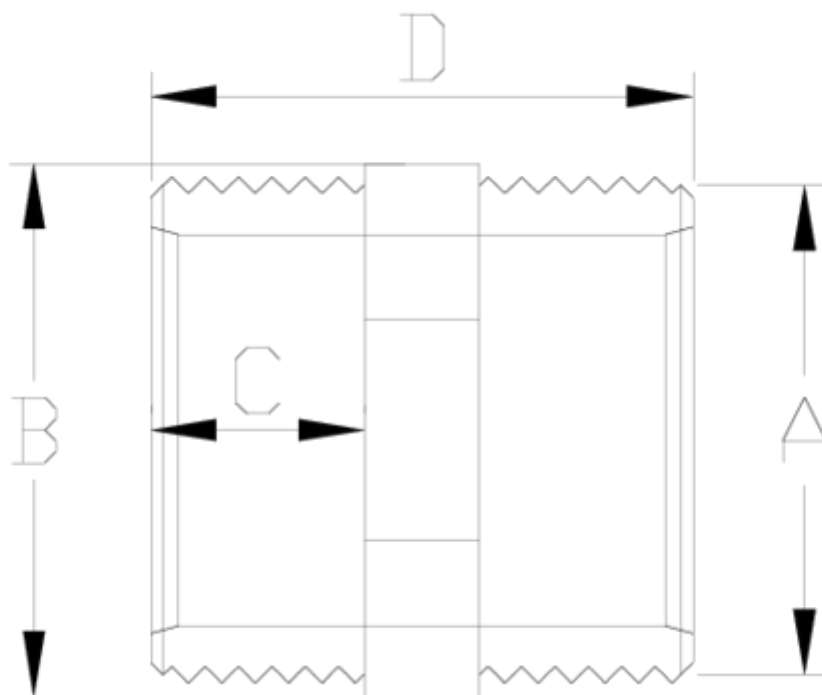

Raccords PVC-U pression

Mamelons M/M - série blanche

ITEM 047

RÉFÉRENCE	DESCRIPTION	Poids net	Volume (m ³)	Poids brut	Unités par lot
1002701	MAMELON MALE-MALE 1/2"-1/2" - BLANC	0,0135	0,01553	1,6104	100
1002702	MAMELON MALE-MALE 3/4"-3/4" - BLANC	0,023733	0,01553	2,7	100
1002703	MAMELON MALE-MALE 1"-1" - BLANC	0,037	0,01553	3,9604	100
1002704	MAMELON MALE-MALE 1 1/4"-1 1/4" - BLANC	0,054	0,01553	5,94	100
1002705	MAMELON MALE-MALE 1 1/2"-1 1/2" - BLANC	0,072883	0,01553	7,615	100
1002706	MAMELON MALE-MALE 2"-2" - BLANC	0,128646	0,02244	6,92	50

ITEM 047 | Mamelons M/M - série blanche

Codigo	A	Peso (g)	B	C	D	PN	ROSCA
02701	1/2"	14	29	11	40	PN10	BSP
02702	3/4"	21	34	16	44	PN10	BSP
02703	1"	37	44	19	50	PN10	BSP
02704	1 1/4"	54	50	21	55	PN10	BSP
02705	1 1/2"	71	60	22	57	PN10	BSP
02706	2"	108	70	26	65	PN10	BSP