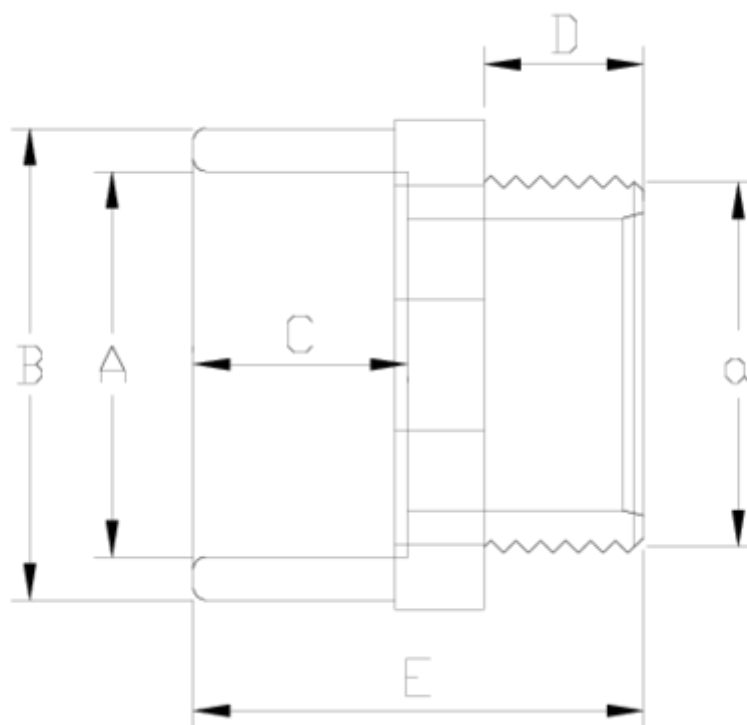

## Raccords PVC-U pression

## ITEM 052

RÉFÉRENCE	DESCRIPTION	Poids net	Volume (m <sup>3</sup> )	Poids brut	Unités par lot
1002250	EMBOUT FILETE 16-3/8" - BLANC	0,01	0,00473	1,5461	150
1002251	EMBOUT FILETE 20-1/2" - BLANC	0,014261	0,00473	1,555	100
1002555	EMBOUT FILETE 50-1 1/2" - BLANC	0,113288	0,02244	7,285	60
1002556	EMBOUT FILETE 63-2" - BLANC	0,073424	0,04717	7,25	90

## ITEM 052 | Embout fileté - série blanche

Código	A-a	Peso (g)	B	C	D	E	PN	ROSCA
02250	16-3/8"	10	22	14	11	32	PN16	BSP
02251	20-1/2"	15	27	16	14	38	PN16	BSP
02255	50-1 1/2"	107	63	31	22	67	PN16	BSP
02256	63-2"	137	76	38	26	73	PN16	BSP