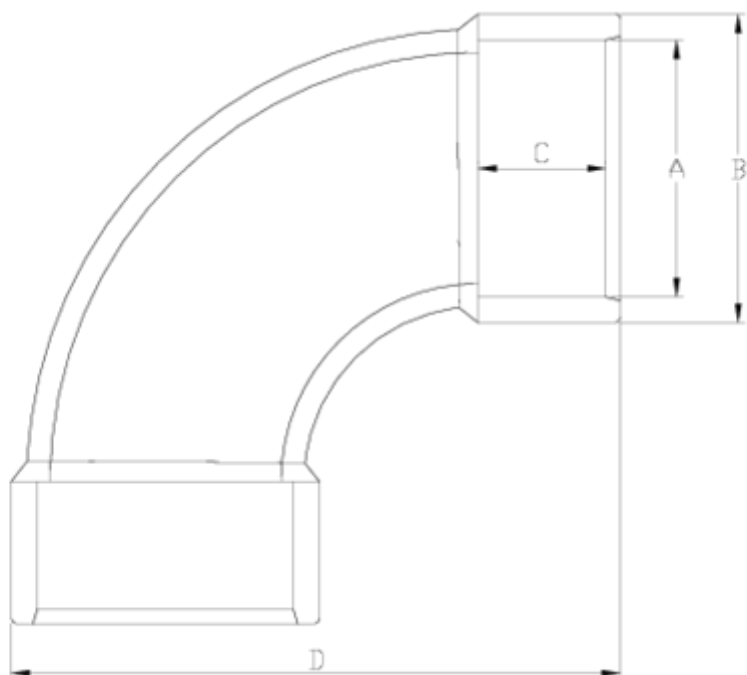

## Raccords PVC-U pression

# Courbe 90°

## ITEM 544

| RÉFÉRENCE | DESCRIPTION    | Poids net | Volume (m <sup>3</sup> ) | Poids brut | Unités par lot |
|-----------|----------------|-----------|--------------------------|------------|----------------|
| 1001700   | COURBE 90° 20  | 0,040107  | 0,01553                  | 5,945      | 140            |
| 1001701   | COURBE 90° 25  | 0,054375  | 0,02243                  | 4,84       | 80             |
| 1001702   | COURBE 90° 32  | 0,097111  | 0,02243                  | 4,86       | 45             |
| 1001703   | COURBE 90° 40  | 0,172     | 0,01553                  | 3,77       | 20             |
| 1001704   | COURBE 90° 50  | 0,295     | 0,06149                  | 12,72      | 40             |
| 1001705   | COURBE 90° 63  | 0,515417  | 0,06149                  | 13,29      | 24             |
| 1001706   | COURBE 90° 75  | 0,806067  | 0,06649                  | 12,921     | 15             |
| 1001707   | COURBE 90° 90  | 1,81325   | 0,06150                  | 11,8       | 6              |
| 1001708   | COURBE 90° 110 | 2,881583  | 0,08677                  | 18,32      | 6              |

## ITEM 544 | Courbe 90°

| Código | A   | Peso (g) | B   | C  | D   | PN   | MEDIDA  |
|--------|-----|----------|-----|----|-----|------|---------|
| 01700  | 20  | 28       | 27  | 16 | 70  | PN16 | MÉTRICO |
| 01701  | 25  | 54       | 33  | 19 | 86  | PN16 | MÉTRICO |
| 01702  | 32  | 97       | 41  | 22 | 107 | PN16 | MÉTRICO |
| 01703  | 40  | 172      | 50  | 26 | 131 | PN16 | MÉTRICO |
| 01704  | 50  | 295      | 61  | 31 | 162 | PN16 | MÉTRICO |
| 01705  | 63  | 515      | 76  | 38 | 202 | PN16 | MÉTRICO |
| 01706  | 75  | 1032     | 90  | 44 | 239 | PN16 | MÉTRICO |
| 01707  | 90  | 1813     | 113 | 51 | 261 | PN16 | MÉTRICO |
| 01708  | 110 | 2881     | 132 | 61 | 288 | PN16 | MÉTRICO |