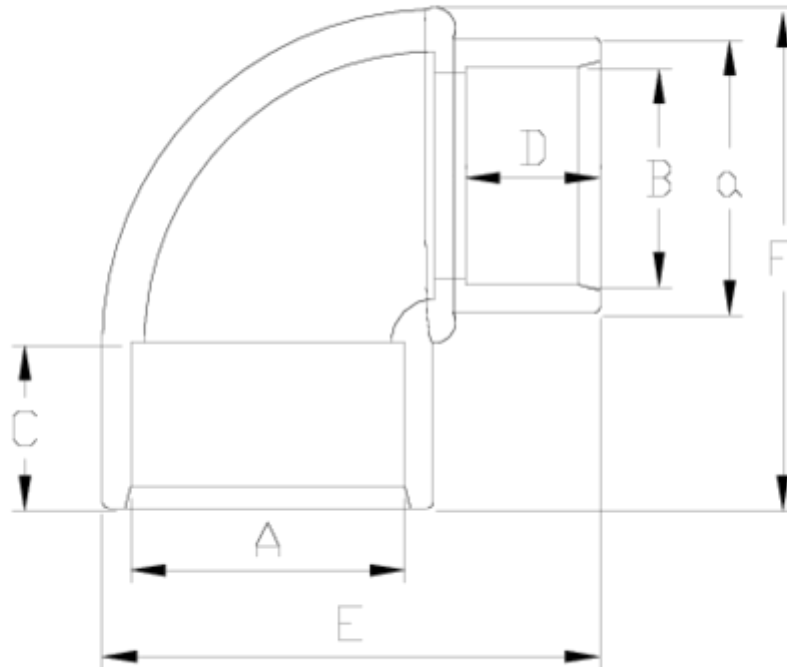

## Raccords PVC-U pression

# Coude 90° réducteur à coller - série blanche ITEM 032

RÉFÉRENCE	DESCRIPTION	Poids net	Volume (m <sup>3</sup> )	Poids brut	Unités par lot
1001363	COUDE 90° REDUIT 32*32*25 - BLANC	0,048	0,01553	2,6604	50
1001365	COUDE 90° REDUIT 50*50*40 - BLANC	0,131832	0,04717	13,825	100
1001366	COUDE 90° REDUIT 63*63*50 - BLANC	0,287894	0,04880	14,97	50

## ITEM 032 | Coude 90° réducteur à coller - série blanche

Código	AxaxB	Peso (g)	C	D	E	F	PN	MEDIDA
01363	32x32x25	48	22	19	59	56	PN16	MÉTRICO
01366	50x50x40	125	31	26	85	102	PN16	MÉTRICO
01365	63x63x50	274	38	31	109	122	PN16	MÉTRICO