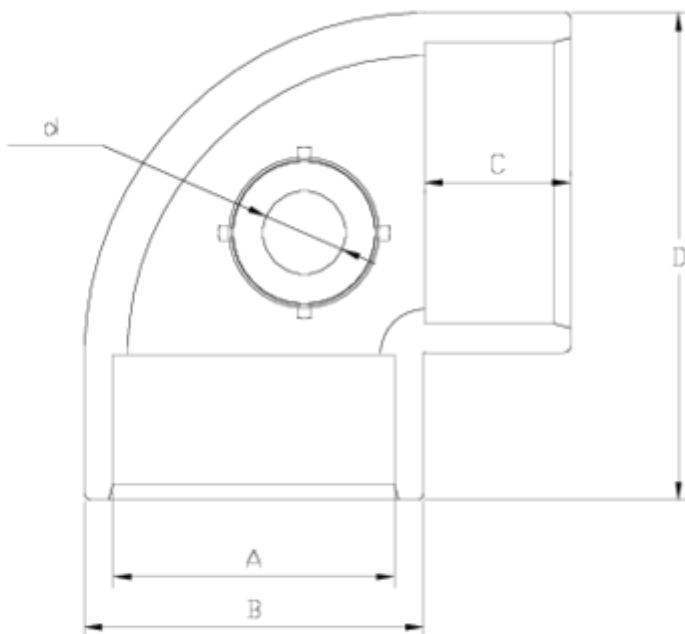

Raccords PVC-U pression

Coude 90° "AIR L" sortie à coller - série blanche

ITEM 628

RÉFÉRENCE	DESCRIPTION	Poids net	Volume (m ³)	Poids brut	Unités par lot
1001490	COUDE 90° "AIR L" SORTIE F.À COLLER 50-20 BLANC	0,1545	0,03129	5,195	30
1001491	COUDE 90° "AIR L" SORTIE F.À COLLER 63-20 BLANC	0,2954	0,03129	9,422	30

ITEM 628 | Coude 90° "AIR L" sortie à coller - série blanche

Código	A	d	Peso (g)	B	C	D	PN	MEDIDA
01490	50	20	148	61	31	88	PN16	MÉTRICO
01491	63	20	235	76	38	109	PN16	MÉTRICO

Documentation Produit

Certifications de produits