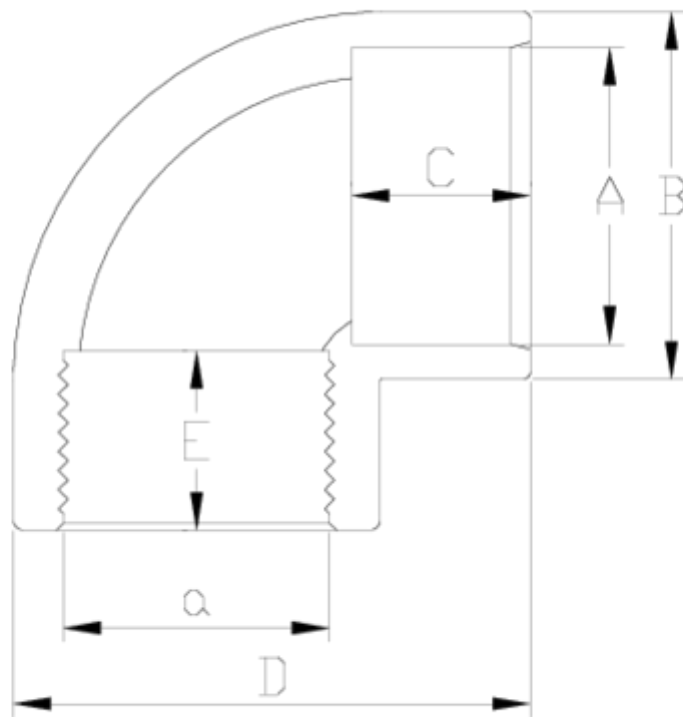

Raccords PVC-U pression

Coude 90° à coller/taraudé - série blanche ITEM 034

| RÉFÉRENCE | DESCRIPTION | Poids net | Volume (m ³) | Poids brut | Unités par lot |
|-----------|---|-----------|--------------------------|------------|----------------|
| 1002645 | COUDE 90° A COLLER/TAR. 50-1 1/2" - BLANC | 0,207 | 0,04879 | 16,335 | 100 |
| 1002646 | COUDE 90° A COLLER/TAR. 63-2" - BLANC | 0,297464 | 0,04717 | 15,515 | 50 |

ITEM 034 | Coude 90° à coller/taraudé - série blanche

| Código | A-a | Peso (g) | B | C | D | E | PN | ROSCA |
|--------|-----------|----------|----|----|-----|----|------|-------|
| 02205 | 50-1 1/2" | 145 | 61 | 31 | 88 | 24 | PN10 | BSP |
| 02206 | 63-2" | 275 | 75 | 38 | 109 | 28 | PN10 | BSP |