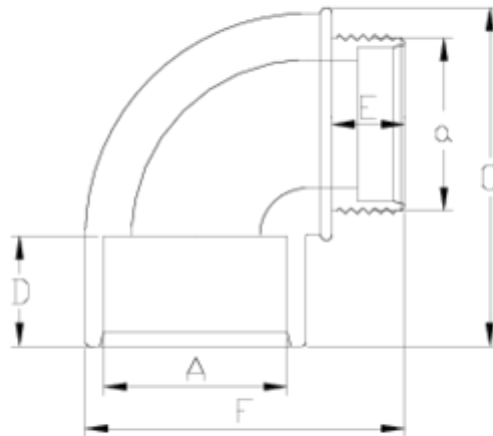

Raccords PVC-U pression

Coude 90° à coller/fileté - série blanche

ITEM 033

RÉFÉRENCE	DESCRIPTION	Poids net	Volume (m ³)	Poids brut	Unités par lot
1002633	CODO 90° ENCOLAR-R/M 32-1" BLANCO	0,044	0,00000	2,2	50
1002635	COUDE 90° A COLLER/FILETE 50*1 1/2" - BLANC	0,109	0,04717	11,612	100
1002636	COUDE 90° A COLLER/FILETE 63-2" - BLANC	0,251324	0,04880	13,1415	50

ITEM 033 | Coude 90° à coller/fileté - série blanche

Código	Axa	Peso (g)	C	D	E	F	PN	ROSCA
02633	32x1"	44	56	22	19	59	PN10	BSP
02635	50x1 1/2"	109	91	31	22	85	PN10	BSP
02636	63x2"	245	109	38	26	109	PN10	BSP