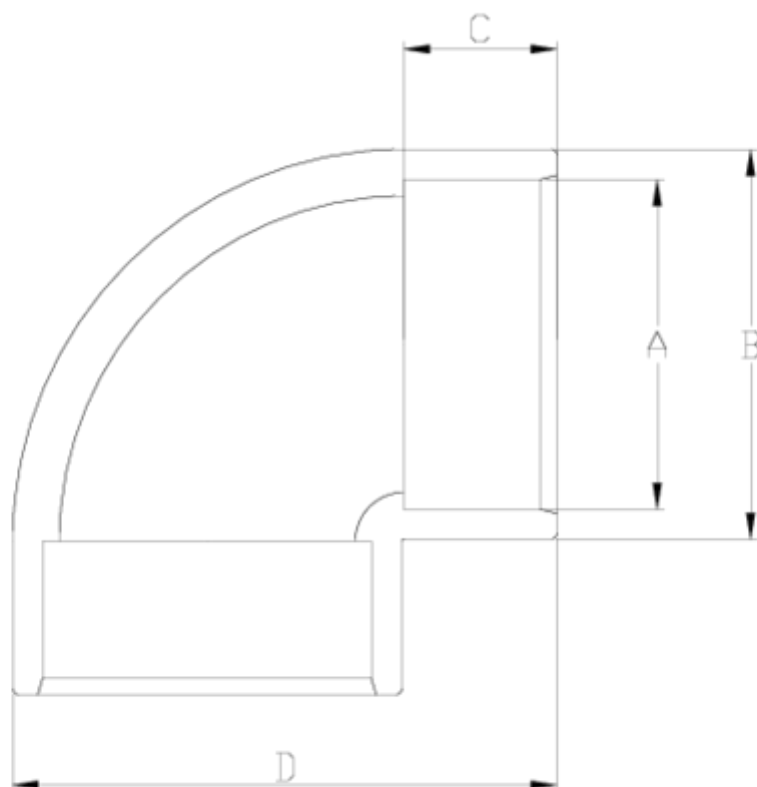

Raccords PVC-U pression

Coude 90° à coller - série blanche

ITEM 031

RÉFÉRENCE	DESCRIPTION	Poids net	Volume (m ³)	Poids brut	Unités par lot
1001350	COUDE PVC 90° DIA 16 GAMME BLANCHE	0,011286	0,00473	1,81	150
1001351	COUDE PVC 90° DIA 20 GAMME BLANCHE	0,019906	0,00892	2,178	100
1001355	COUDE PVC 90° DIA 50 GAMME BLANCHE	0,142647	0,04879	14,84	100
1001356	COUDE PVC 90° DIA 63 GAMME BLANCHE	0,260564	0,04717	13,67	50

ITEM 031 | Coude 90° à coller - série blanche

Código	A	Peso (g)	B	C	D	PN	MEDIDA
01350	16	11.4	22	15	35	PN16	MÉTRICO
01351	20	15	27	16	41	PN16	MÉTRICO
01355	50	134	61	31	88	PN16	MÉTRICO
01356	63	257	76	38	109	PN16	MÉTRICO