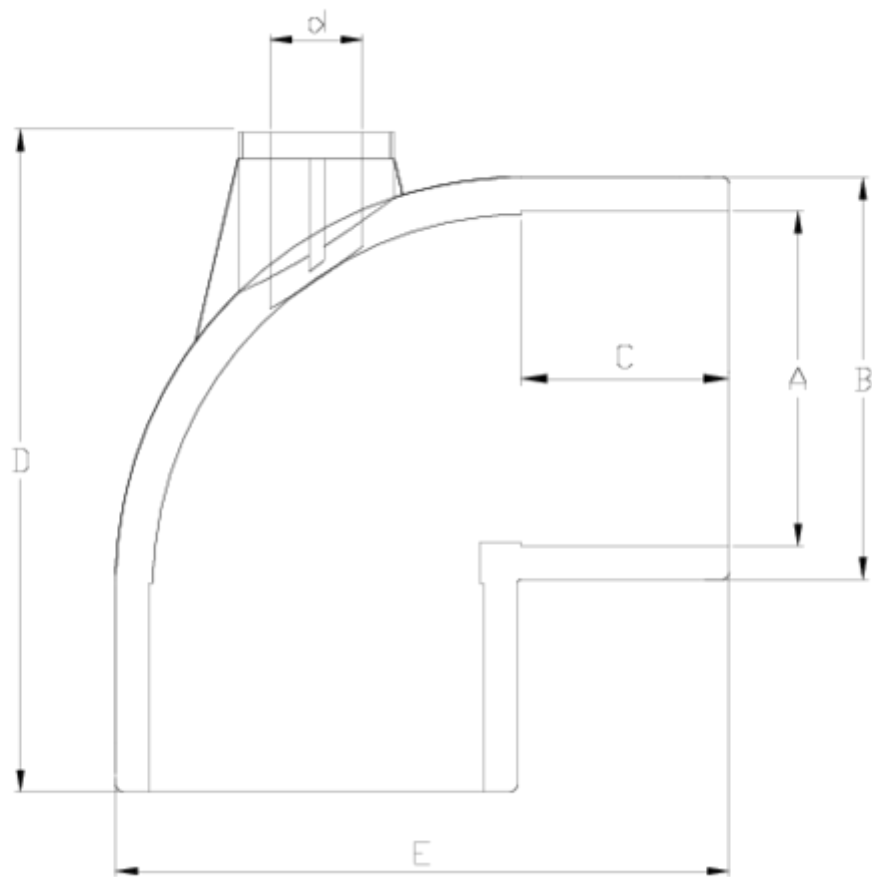

Raccords PVC-U pression

Coude 90° à coller "AIR", sortie à coller - série blanche ITEM 627

RÉFÉRENCE	DESCRIPTION	Poids net	Volume (m ³)	Poids brut	Unités par lot
1001480	COUDE 90° "AIR" SORTIE F.À COLLER 50-20 BLANC	0,1545	0,03129	5,135	30
1001481	COUDE 90° "AIR" SORTIE F.À COLLER 63-20 BLANC	0,2954	0,03129	9,362	30
1001482	COUDE 90° "AIR" SORTIE F.À COLLER 50-25 BLANC	0,145	0,03129	4,8469	30
1001483	COUDE 90° "AIR" SORTIE F.À COLLER 63-25 BLANC	0,23	0,03129	6,4769	26

ITEM 627 | Coude 90° à coller "AIR", sortie à coller - série blanche

Código	A	d	Peso (g)	B	C	D	E	PN	MEDIDA
01480	50	20	145	61	31	100	88	PN16	MÉTRICO
01482	50	25	142	61	31	100	88	PN16	MÉTRICO
01481	63	20	230	76	38	120	109	PN16	MÉTRICO
01483	63	25	226	76	38	120	109	PN16	MÉTRICO