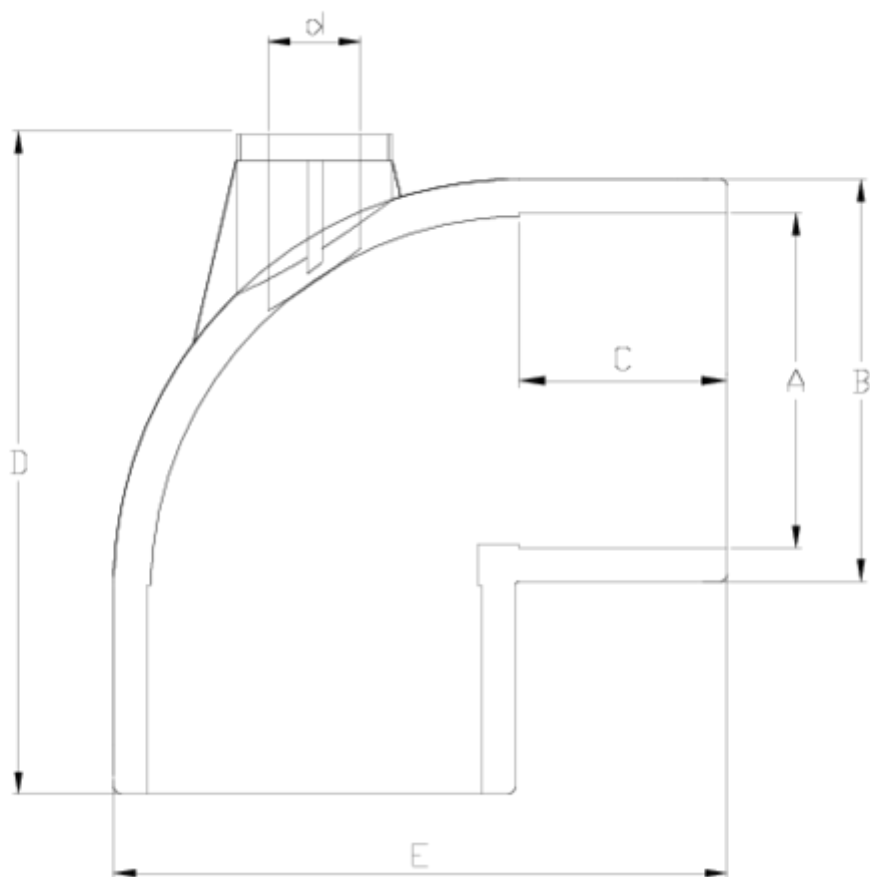

## Raccords PVC-U pression

# Coude 90° à coller "AIR" - série blanche ITEM 284

RÉFÉRENCE	DESCRIPTION	Poids net	Volume (m <sup>3</sup> )	Poids brut	Unités par lot
1001474	COUDE 90° À COLLER "AIR" 50-1/2" BLANC	0,1545	0,03129	5,195	30
1001475	COUDE 90° À COLLER "AIR" 63-1/2" BLANC	0,309283	0,03129	9,895	30
1001476	COUDE 90° À COLLER "AIR" 50-3/4" BLANC	0,148	0,03129	4,9369	30
1001477	COUDE 90° À COLLER "AIR" 63-3/4" BLANC	0,298981	0,03129	8,39	26

## ITEM 284 | Coude 90° à coller "AIR" - série blanche

Código	A	d	Peso (g)	B	C	D	E	PN	MEDIDA
01474	50	1/2"	148	61	31	100	88	PN16	MÉTRICO
01476	50	3/4"	146	61	31	100	88	PN16	MÉTRICO
01475	63	1/2"	235	76	38	120	109	PN16	MÉTRICO
01477	63	3/4"	233	76	38	120	109	PN16	MÉTRICO