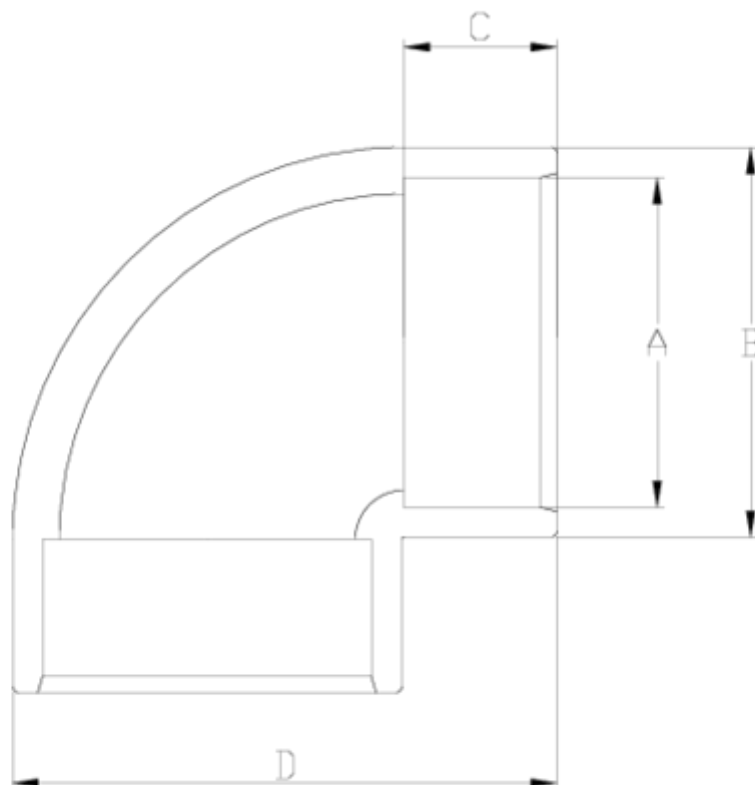

Raccords PVC-U pression

Coude 90° à coller

ITEM 001

RÉFÉRENCE	DESCRIPTION	Poids net	Volume (m ³)	Poids brut	Unités par lot
1001140	COUDE PVC A 90° DIA 16	0,011119	0,00473	1,785	150
1001074	COUDE PVC A 90° DIA 20	0,019126	0,00892	2,1	100
1001001	COUDE PVC A 90° DIA 25	0,031	0,00892	3,29	100
1001002	COUDE PVC A 90° DIA 32	0,0556	0,02244	6,05	100
1001003	COUDE PVC A 90° DIA 40	0,0919	0,03129	9,765	100
1001004	COUDE PVC A 90° DIA 50	0,140595	0,06149	14,98	100
1001005	COUDE PVC A 90° DIA 63	0,25989	0,06149	13,915	50
1001006	COUDE PVC A 90° DIA 75	0,41719	0,04880	13,178	30
1001007	COUDE PVC A 90° DIA 90	0,69455	0,04836	13,167	18
1001008	COUDE PVC A 90° DIA 110	1,0826	0,04880	11,401	10
1001009	COUDE PVC A 90° DIA 125	1,470783	0,04717	9,51	6
1001010	COUDE PVC A 90° DIA 140	2,14885	0,06347	13,68	6
1001011	COUDE PVC A 90° DIA 160	2,931	0,06150	12,64	4
1001146	COUDE PVC 90° 180	6,87995	0,04836	14,425	2
1001012	COUDE PVC A 90° DIA 200	4,66545	0,04836	9,996	2
1001091	COUDE PVC A 90° DIA 225	6,1082	0,04717	7,525	1
1001092	COUDE PVC A 90° DIA 250	9,488	0,04717	9,488	1
1001093	COUDE PVC A 90° DIA 315	16,6	0,16000	18,98	1
1001301	COUDE PVC 90° 400	37	0,28825	37	1

ITEM 001 | Coude 90° à coller

Código	A	Peso (g)	B	C	D	PN	MEDIDA
01140	16	11.4	22	15	35	PN16	MÉTRICO
01074	20	15	27	16	41	PN16	MÉTRICO
01001	25	30	33	19	50	PN16	MÉTRICO
01002	32	53	41	23	61	PN16	MÉTRICO
01003	40	92	50	26	74	PN16	MÉTRICO
01004	50	134	61	31	87	PN16	MÉTRICO
01005	63	257	76	38	109	PN16	MÉTRICO
01006	75	413	90	44	128	PN16	MÉTRICO
01007	90	690	108	52	151	PN16	MÉTRICO
01008	110	1244	131	61	184	PN16	MÉTRICO

ITEM 001 | Coude 90° à coller

01009	125	1526	143	69	210	PN16	MÉTRICO
01010	140	2410	164	76	234	PN16	MÉTRICO
01011	160	2854	182	86	265	PN10	MÉTRICO
01146	180	6780	225	106	320	PN10	MÉTRICO
01012	200	4476	225	106	320	PN10	MÉTRICO
01091	225	9633	252	119	362	PN10	MÉTRICO
01092	250	12248	284	131	452	PN10	MÉTRICO
01093	315	23750	352	164	583	PN10	MÉTRICO
01301	400	35960	442	206	727	PN6	MÉTRICO