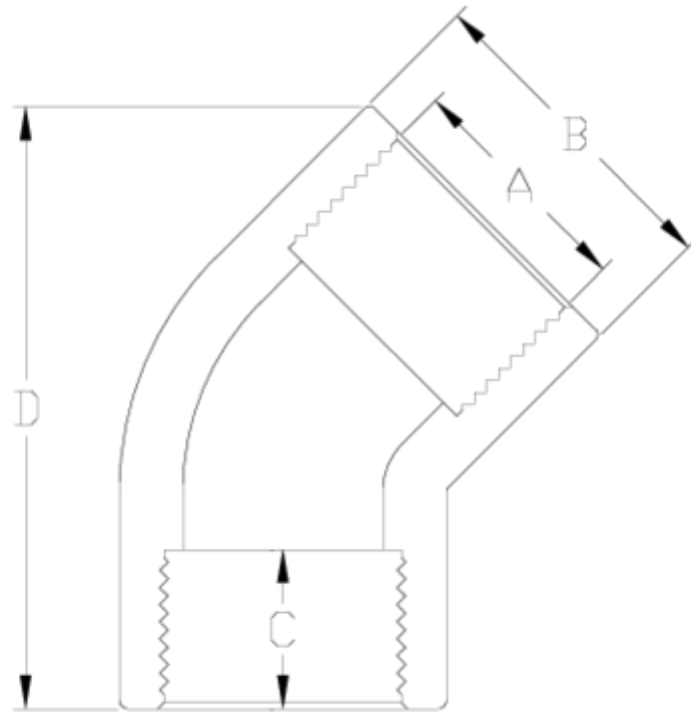

Raccords PVC-U pression

Coude 45° taraudé/taraudé - série blanche ITEM 038

RÉFÉRENCE	DESCRIPTION	Poids net	Volume (m ³)	Poids brut	Unités par lot
1002685	COUDE 45° TAR./TAR. 1 1/2"-1 1/2" - BLANC	0,185	0,04717	21,11	110
1002686	COUDE 45° TAR./TAR. 2"-2" - BLANC	0,265	0,04717	15,335	55

ITEM 038 | Coude 45° taraudé/taraudé - série blanche

Código	A	Peso (g)	B	C	D	PN	ROSCA
02685	1 1/2"	156	61	24	95	PN10	BSP
02686	2"	260	76	28	125	PN11	BSP

Documentation Produit

Certifications de produits

Certificats d'entreprise