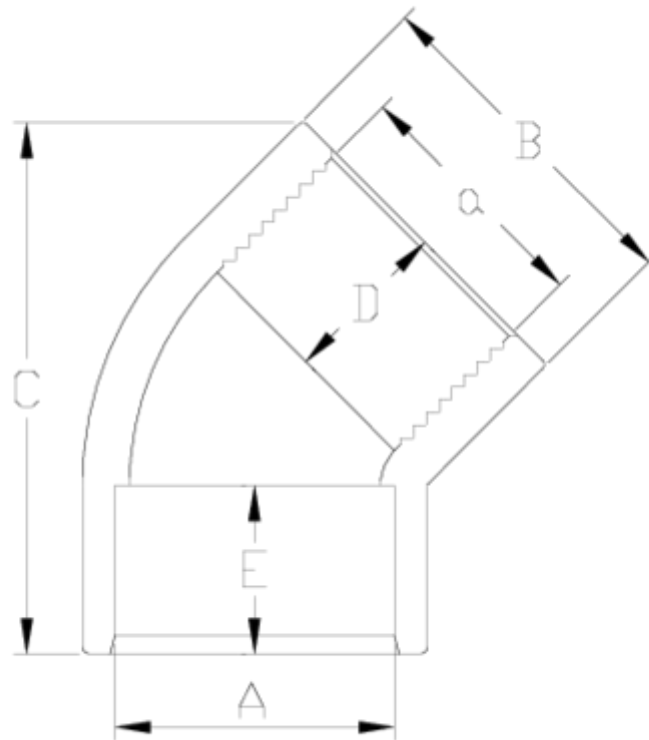

## Raccords PVC-U pression

# Coude 45° à coller/taraudé - série blanche ITEM 037

RÉFÉRENCE	DESCRIPTION	Poids net	Volume (m <sup>3</sup> )	Poids brut	Unités par lot
1002655	COUDE 45° A COLLER/TAR. 50-1 1/2" - BLANC	0,19	0,04717	21,66	110
1002656	COUDE 45° A COLLER/TAR. 63-2" - BLANC	0,35	0,04717	20,01	55

## ITEM 037 | Coude 45° à coller/taraudé - série blanche

Código	A-a	Peso (g)	B	C	D	E	PN	ROSCA
02655	50-1 1/2"	131	61	95	31	24	PN10	BSP
02656	63-2"	234	75	125	38	28	PN10	BSP